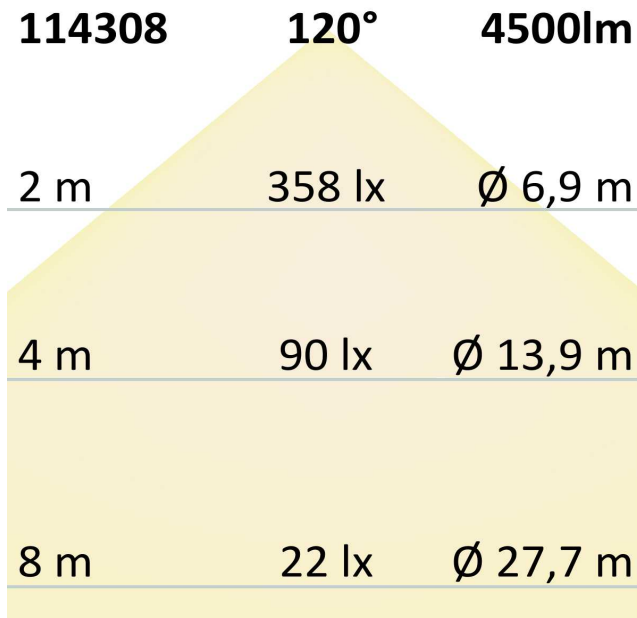

Erweiterte Produktspezifikationen:

Lichtberechnungsfile

Eine LDT-Datei zu diesem Leuchtmittel / dieser Leuchte für die Lichtplanung mit DIALux/Relux finden Sie auf der ISOLED® Bestellplattform.

Beschreibung und Daten

Ergänzende Informationen und Daten zu diesem Artikel stehen Ihnen auf dem