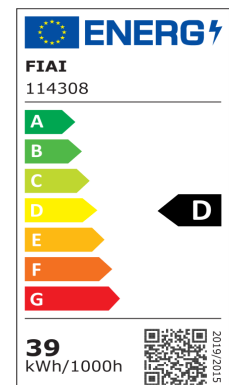

Erweiterte Produktspezifikationen: