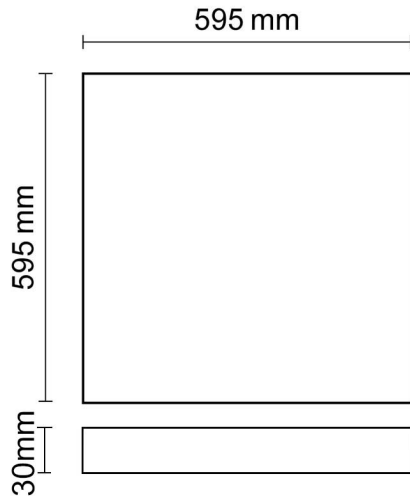

PRODUKT
DATENBLATT

ISOLED®

DE www.isoled.de
+49 228 30 43 89 85

AT www.isoled.at
+43 5372 219 999

CH www.isoled.ch
+41 44 787 04 75

LED PANEL PROFESSIONAL LINE 600 UGR19 8H, 36W, RAHMEN WEIß RAL 9016, NEUTRALWEIß, KNX DIMMBAR

ISOLED