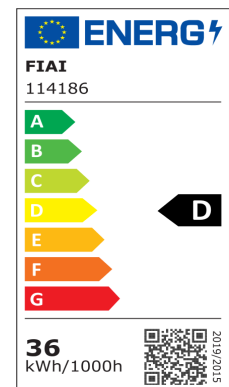

**PRODUKT
DATENBLATT**

ISOLED®

DE www.isoled.de
+49 228 30 43 89 85

AT www.isoled.at
+43 5372 219 999

CH www.isoled.ch
+41 44 787 04 75

LED PANEL UGR16 LINE 625, 36W, RAHMEN WEIß, WARMWEIß, 1-10V DIMMBAR

Artikelnummer: 114186
EAN: 9009377073618

Produktspezifikation:

Material: Polycarbonat
Länge in mm: 620
Breite in mm: 620
Höhe in mm: 47
Nennspannung/Strom: 220-240V AC
Bemessungsleistung in Watt: 36
Wirkleistung in Watt: 35,7
Farbtemperatur: 3000K
Winkel: 100°
Lumen: 4100 (117 lm/W)
Candela: 1827
CRI: 80
Umgebungstemperatur: -20° - 40°
Betriebsstunden lt. Hersteller: 50000
Schutzart: IP40
Dimmbar: Ja

Dimmspezifikation:

dimmbar per 1-10V DC Steuerspannung
oder Drehpoti (100kΩ)

ISOLED

Für spezifische Prüfberichte, CE-Konformitätserklärungen und weitere Produktinformationen wenden Sie sich bitte an Ihren Ansprechpartner im Vertriebsinnen-/außendienst.

Erweiterte Produktspezifikationen:

ISOLED®

DE www.isoled.de
+49 228 30 43 89 85

AT www.isoled.at
+43 5372 219 999

CH www.isoled.ch
+41 44 787 04 75

LED PANEL UGR16 LINE 625, 36W, RAHMEN WEIß, WARMWEIß, 1-10V DIMMBAR