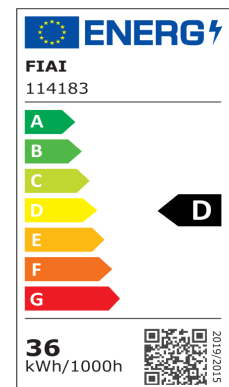

Erweiterte Produktspezifikationen: