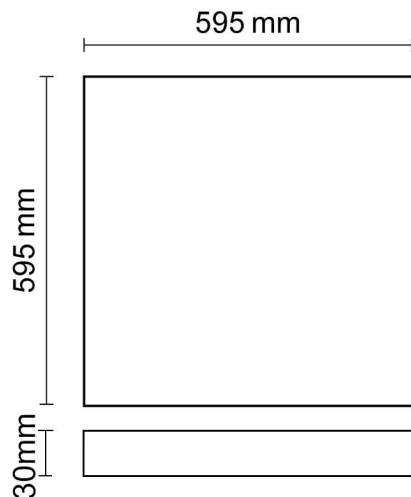

Artikelnummer: 113513
EAN: 9009377056161

Produktspezifikation:

Material: Aluminium
Länge in mm: 595
Breite in mm: 595
Höhe in mm: 10
Nennspannung/Strom: 220-240V AC
Bemessungsleistung in Watt: 36
Wirkleistung in Watt: 38,5
Farbtemperatur: 4000K
Winkel: 120°
Lumen: 4500 (118 lm/W)
Candela: 1432
CRI: 80
Umgebungstemperatur: -20° - 40°
Betriebsstunden lt. Hersteller: 50000
Schutzart: IP40
Dimmbar: Ja
Inkl Trafo: Ja

ISOLED

113513 **120°** **4500lm**

2 m **358 lx** **Ø 6,9 m**

4 m **90 lx** **Ø 13,9 m**

8 m **22 lx** **Ø 27,7 m**

Erweiterte Produktspezifikationen:

Lichtberechnungsfile

Eine LDT-Datei zu diesem Leuchtmittel / dieser Leuchte für die Lichtplanung mit DIALux/Relux finden Sie auf der ISOLED® Bestellplattform.