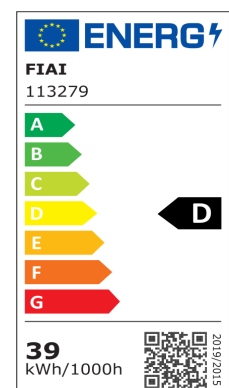

Erweiterte Produktspezifikationen: