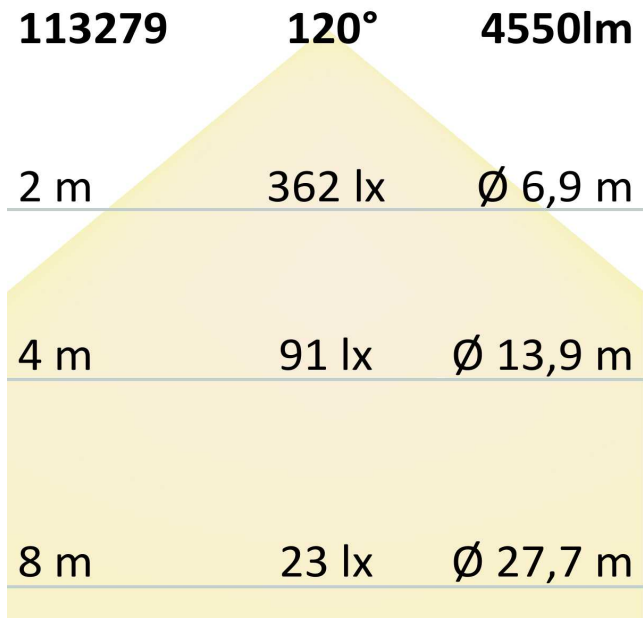

Erweiterte Produktspezifikationen:

Lichtberechnungsfile

Eine LDT-Datei zu diesem Leuchtmittel / dieser Leuchte für die Lichtplanung mit DIALux/Relux finden Sie auf der ISOLED® Bestellplattform.

Bedienungsanleitung

Eine erweiterte Bedienungsanleitung für dieses Produkt kann online auf der Bestellplattform von ISOLED® heruntergeladen werden.