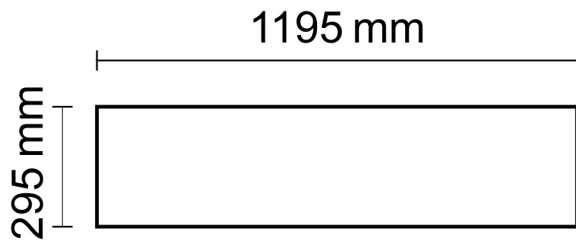

PRODUKT
DATENBLATT

ISOLED®

DE www.isoled.de
+49 228 30 43 89 85

AT www.isoled.at
+43 5372 219 999

CH www.isoled.ch
+41 44 787 04 75

LED PANEL PROFESSIONAL LINE 1200 UGR19 8H, 36W, RAHMEN WEIß RAL 9016, NEUTRALWEIß, 1-10V DIMMBAR

ISOLED