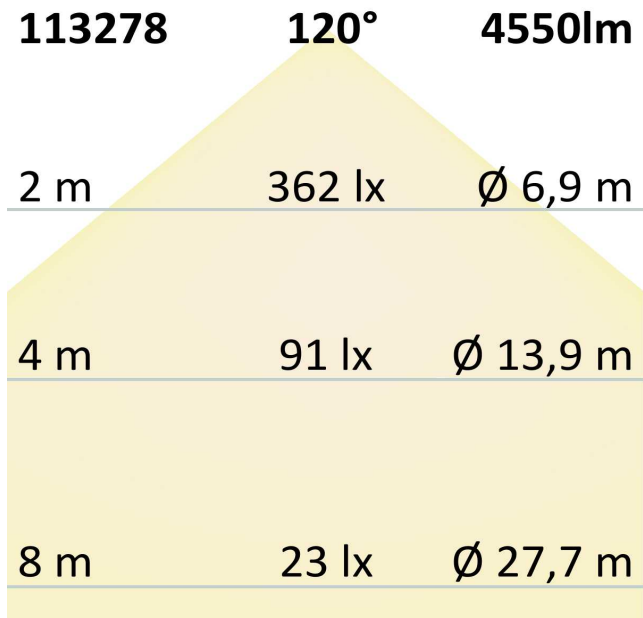

Erweiterte Produktspezifikationen:

Lichtberechnungsfile

Eine LDT-Datei zu diesem Leuchtmittel / dieser Leuchte für die Lichtplanung mit DIALux/Relux finden Sie auf der ISOLED® Bestellplattform.

Bedienungsanleitung

Eine erweiterte Bedienungsanleitung für dieses Produkt kann online auf der Bestellplattform von ISOLED® heruntergeladen werden.