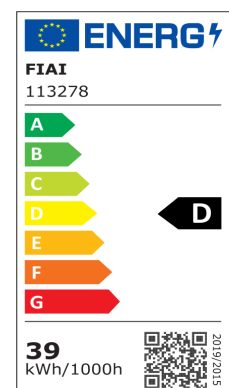

Erweiterte Produktspezifikationen: