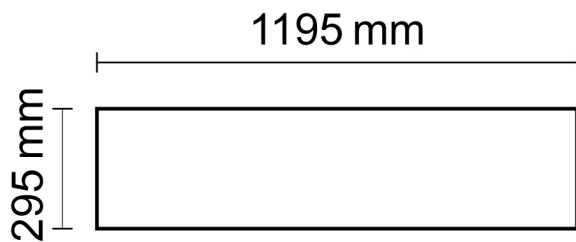

PRODUKT
DATENBLATT

ISOLED®

DE www.isoled.de
+49 228 30 43 89 85

AT www.isoled.at
+43 5372 219 999

CH www.isoled.ch
+41 44 787 04 75

LED PANEL PROFESSIONAL LINE 1200 UGR19 8H, 36W, RAHMEN WEIß RAL 9016, NEUTRALWEIß, DIMMBAR

ISOLED