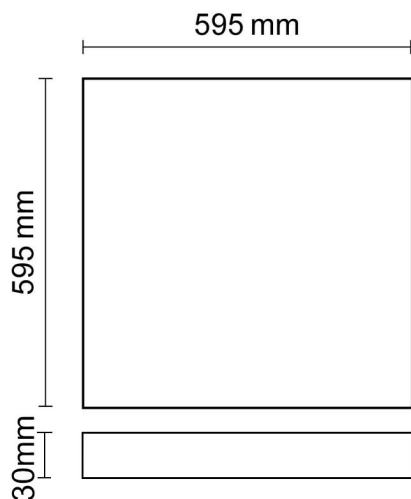

Artikelnummer: 113272
EAN: 9009377051340

Produktspezifikation:

Material: Aluminium
Länge in mm: 595
Breite in mm: 595
Höhe in mm: 10
Nennspannung/Strom: 220-240V AC
Bemessungsleistung in Watt: 36
Wirkleistung in Watt: 38,5
Farbtemperatur: 4000K
Winkel: 120°
Lumen: 4500 (118 lm/W)
Candela: 1432
CRI: 80
Umgebungstemperatur: -20° - 40°
Betriebsstunden lt. Hersteller: 50000
Schutzart: IP40
Dimmbar: Ja
Inkl Trafo: Ja

ISOLED

113272

120°

4500lm

2 m

358 lx

Ø 6,9 m

4 m

90 lx

Ø 13,9 m

8 m

22 lx

Ø 27,7 m

Erweiterte Produktspezifikationen:

Lichtberechnungsfile

Eine LDT-Datei zu diesem Leuchtmittel / dieser Leuchte für die Lichtplanung mit DIALux/Relux finden Sie auf der ISOLED® Bestellplattform.