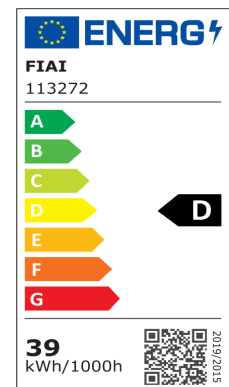

Erweiterte Produktspezifikationen: