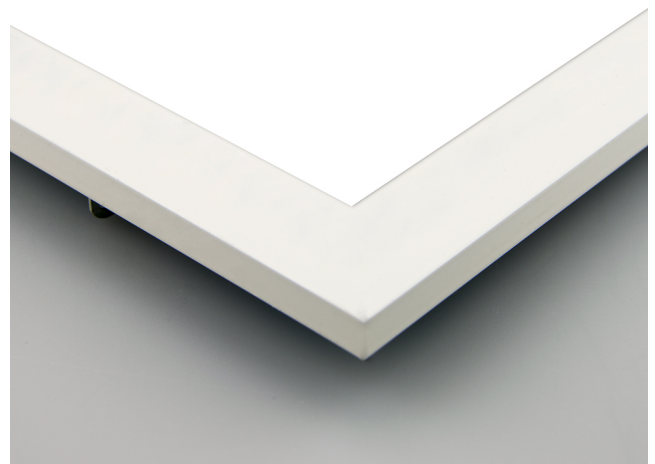

PRODUKT
DATENBLATT

ISOLED®

DE www.isoled.de
+49 228 30 43 89 85

AT www.isoled.at
+43 5372 219 999

CH www.isoled.ch
+41 44 787 04 75

LED PANEL BUSINESS LINE 600 UGR19 2H, 36W, RAHMEN WEIß RAL 9016, WARMWEIß, DIMMBAR

UGR<19

ISOLED

113263   120°   4500lm

2 m   358 lx   Ø 6,9 m

4 m   90 lx   Ø 13,9 m

8 m   22 lx   Ø 27,7 m

Erweiterte Produktspezifikationen:

Lichtberechnungsfile

Eine LDT-Datei zu diesem Leuchtmittel / dieser Leuchte für die Lichtplanung mit DIALux/Relux finden Sie auf der ISOLED® Bestellplattform.

Bedienungsanleitung

Eine erweiterte Bedienungsanleitung für dieses Produkt kann online auf der Bestellplattform von ISOLED® heruntergeladen werden.