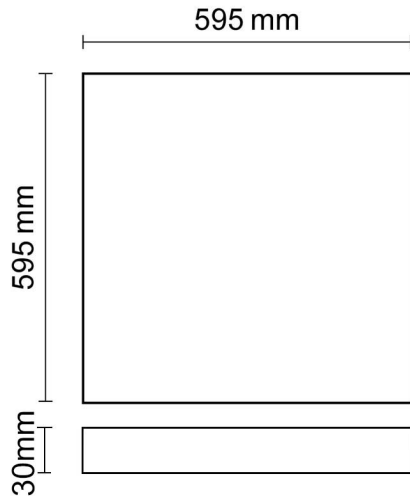

Artikelnummer: 113263
EAN: 9009377051166

Produktspezifikation:

Material: Aluminium
Länge in mm: 595
Breite in mm: 595
Höhe in mm: 10
Nennspannung/Strom: 220-240V AC
Bemessungsleistung in Watt: 36
Wirkleistung in Watt: 38,5
Farbtemperatur: 3000K
Winkel: 120°
Lumen: 4500 (118 lm/W)
Candela: 1432
CRI: 80
Umgebungstemperatur: -20° - 40°
Betriebsstunden lt. Hersteller: 50000
Schutzart: IP40
Dimmbar: Ja
Inkl Trafo: Ja

UGR<19

ISOLED

113263 120° 4500lm

2 m 358 lx Ø 6,9 m

4 m 90 lx Ø 13,9 m

8 m 22 lx Ø 27,7 m

Erweiterte Produktspezifikationen:

Lichtberechnungsfile