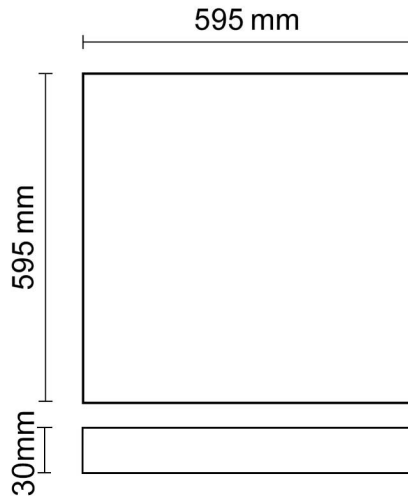

### Produktspezifikation:

**Material:** Aluminium  
**Länge in mm:** 595  
**Breite in mm:** 595  
**Höhe in mm:** 10  
**Nennspannung/Strom:** 220-240V AC  
**Bemessungsleistung in Watt:** 36  
**Wirkleistung in Watt:** 38,5  
**Farbtemperatur:** 4000K  
**Winkel:** 120°  
**Lumen:** 4600 (121 lm/W)  
**Candela:** 1464  
**CRI:** 80  
**Umgebungstemperatur:** -20° - 40°  
**Betriebsstunden lt. Hersteller:** 50000  
**Schutzart:** IP40  
**Dimmbar:** Nein  
**Inkl Trafo:** Ja

### Erweiterte Produktspezifikationen:

PRODUKT  
DATENBLATT

### UGR<19

ISOLED

**113253      120°      4600lm**

**2 m      366 lx      Ø 6,9 m**

**4 m      92 lx      Ø 13,9 m**

**8 m      23 lx      Ø 27,7 m**