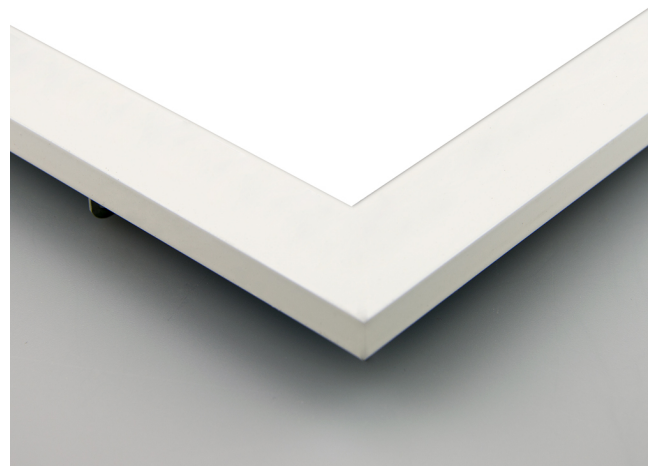

PRODUKT
DATENBLATT

ISOLED®

DE www.isoled.de
+49 228 30 43 89 85

AT www.isoled.at
+43 5372 219 999

CH www.isoled.ch
+41 44 787 04 75

LED PANEL BUSINESS LINE 600 UGR19 2H, 36W, RAHMEN WEIß RAL 9016, NEUTRALWEIß

UGR<19

ISOLED

113253   120°   4600lm

2 m   366 lx   Ø 6,9 m

4 m   92 lx   Ø 13,9 m

8 m   23 lx   Ø 27,7 m

Erweiterte Produktspezifikationen:

Lichtberechnungsfile

Eine LDT-Datei zu diesem Leuchtmittel / dieser Leuchte für die Lichtplanung mit DIALux/Relux finden Sie auf der ISOLED® Bestellplattform.

Bedienungsanleitung

Eine erweiterte Bedienungsanleitung für dieses Produkt kann online auf der Bestellplattform von ISOLED® heruntergeladen werden.