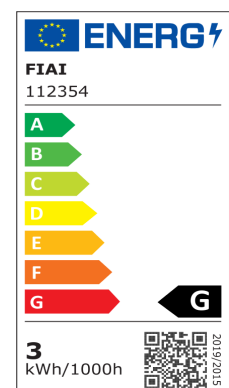

Erweiterte Produktspezifikationen: