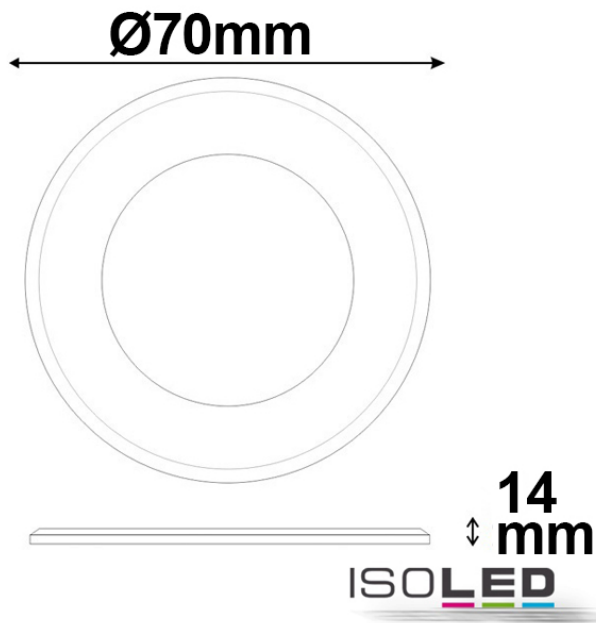

Artikelnummer: 112354
EAN: 9009377029738

Produktspezifikation:

Material: Aluminium
Durchmesser in mm: 70
Höhe in mm: 14
Lochsausschnitt in mm: 64
Einbautiefe in mm: 10
Nennspannung/Strom: 12V DC
Bemessungsleistung in Watt: 3
Wirkleistung in Watt: 3
Farbtemperatur: 2800K
Winkel: 120°
Lumen: 160
Candela: 51
CRI: 80
Oberflächentemperatur: 43°
Kühltemperatur: 46°
Umgebungstemperatur: -20° - 40°
Betriebsstunden lt. Hersteller: 35000
Schutzart: IP52
Dimmbar: Ja

Erweiterte Produktspezifikationen:

PRODUKT
DATENBLATT

ISOLED®

DE www.isoled.de
+49 228 30 43 89 85

AT www.isoled.at
+43 5372 219 999

CH www.isoled.ch
+41 44 787 04 75

LED SLIM EIN- UND UNTERBAULEUCHE MINIAMP, SILBER, 3W, 12V DC, IP52, WARMWEIß, DIMMBAR

112354 **120°** **160lm**

1 m 51 lx Ø 3,5 m

2 m 13 lx Ø 6,9 m

3 m 6 lx Ø 10,4 m

Erweiterte Produktspezifikationen:

Lichtberechnungsfile

Eine LDT-Datei zu diesem Leuchtmittel / dieser Leuchte für die Lichtplanung mit DIALux/Relux finden Sie auf der ISOLED® Bestellplattform.