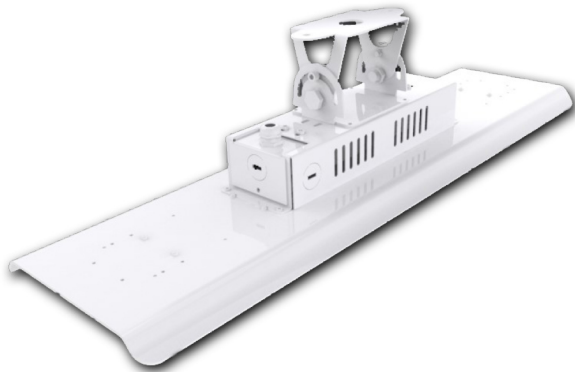

PRODUKT
DATENBLATT

ISOLED®

DE www.isoled.de
+49 228 30 43 89 85

AT www.isoled.at
+43 5372 219 999

CH www.isoled.ch
+41 44 787 04 75

MONTAGEBÜGEL VERSTELLBAR FÜR LED HALLENLEUCHE SK

ISOLED

Erweiterte Produktspezifikationen:

Bedienungsanleitung

Eine erweiterte Bedienungsanleitung für dieses Produkt kann online auf der Bestellplattform von ISOLED® heruntergeladen werden.