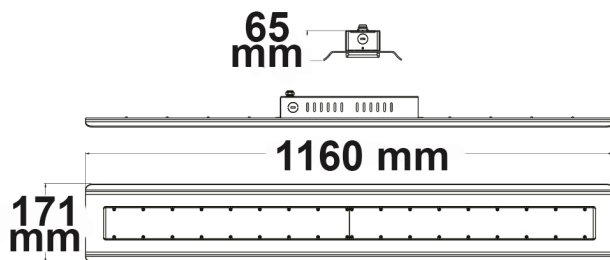

PRODUKT
DATENBLATT

ISOLED®

DE www.isoled.de
+49 228 30 43 89 85

AT www.isoled.at
+43 5372 219 999

CH www.isoled.ch
+41 44 787 04 75

LED HALLENLEUCHE LINEAR SK 150W, IK10, IP65, NEUTRALWEIß, 90°, 1-10V DIMMBAR

ISOLED