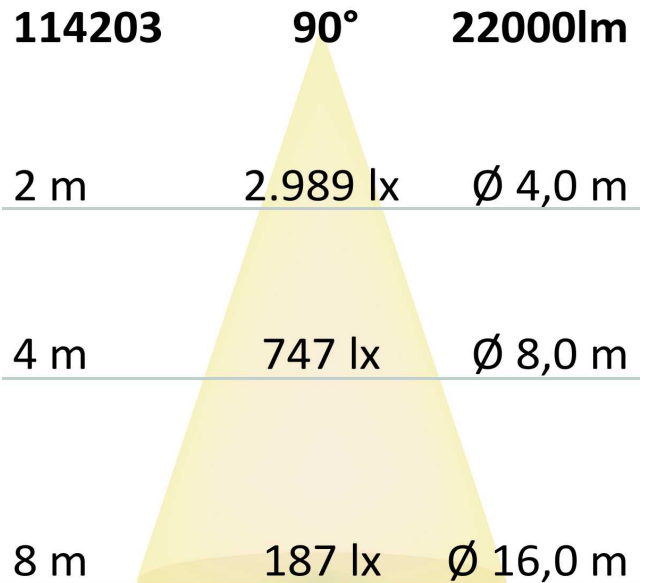

Erweiterte Produktspezifikationen:

Manual

Das dem Artikel beiliegende Manual steht auf der ISOLED® Bestellplattform zum Download bereit.

Lichtberechnungsfile

Eine LDT-Datei zu diesem Leuchtmittel / dieser Leuchte für die Lichtplanung mit DIALux/Relux finden Sie auf der ISOLED® Bestellplattform.

Bedienungsanleitung

Eine erweiterte Bedienungsanleitung für dieses Produkt kann online auf der Bestellplattform von ISOLED® heruntergeladen werden.