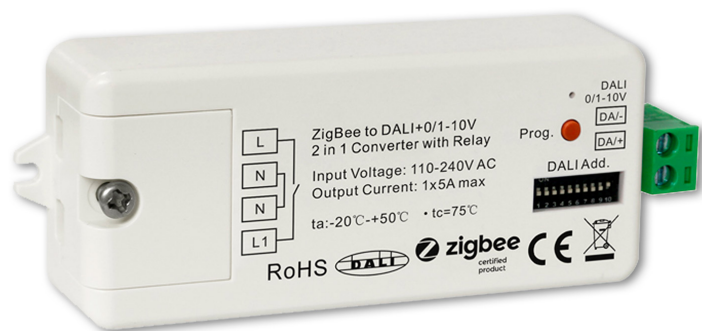

PRODUKT
DATENBLATT

ISOLED®

DE www.isoled.de
+49 228 30 43 89 85

AT www.isoled.at
+43 5372 219 999

CH www.isoled.ch
+41 44 787 04 75

ZIGBEE AUF DALI DT6/DT8 ODER 0/1-10V SIGNAL KONVERTER + 5A SCHALTRELAIS, 110-240V AC

Artikelnummer: 115063
EAN: 9009377095283

Produktspezifikation:

Material: Kunststoff
Länge in mm: 95
Breite in mm: 37
Höhe in mm: 20
Nennspannung/Strom: 100-240V AC
Umgebungstemperatur: -20° - 50°
Schutzart: IP20