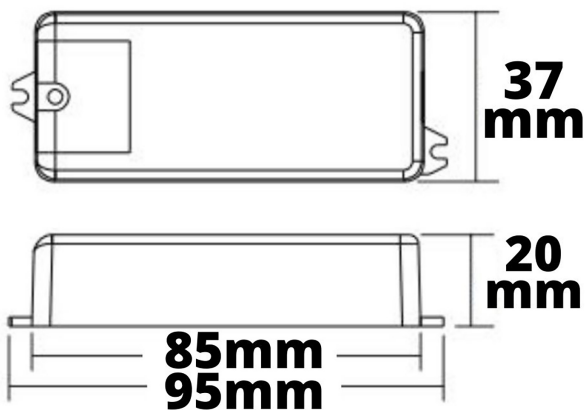

PRODUKT
DATENBLATT

ISOLED®

DE www.isoled.de
+49 228 30 43 89 85

AT www.isoled.at
+43 5372 219 999

CH www.isoled.ch
+41 44 787 04 75

ZIGBEE AUF DALI DT6/DT8 ODER 0/1-10V SIGNAL KONVERTER + 5A SCHALTRELAIS, 110-240V AC

ISOLED

Erweiterte Produktspezifikationen:

Manual

Das dem Artikel beiliegende Manual steht auf der ISOLED® Bestellplattform zum Download bereit.