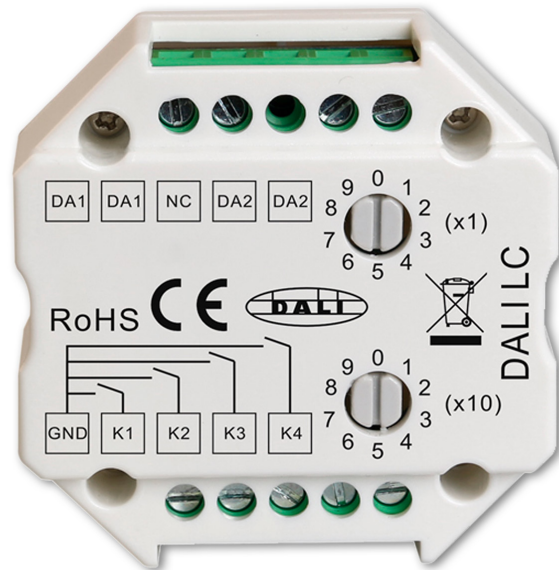

PRODUKT
DATENBLATT

ISOLED®

DE www.isoled.de
+49 228 30 43 89 85

AT www.isoled.at
+43 5372 219 999

CH www.isoled.ch
+41 44 787 04 75

DALI MASTER-STEUERUNG FÜR 4 ADRESSEN, STEUERUNG VIA 4 PUSH-(SCHLIEß)-TASTER, DALI-BUS SPANNUNG

Artikelnummer: 115065
EAN: 9009377095306

Produktspezifikation:

Material: Kunststoff
Länge in mm: 52
Breite in mm: 52
Einbautiefe in mm: 22,9
Umgebungstemperatur: -20° - 50°
Schutzart: IP20

ISOLED

Für spezifische Prüfberichte, CE-Konformitätserklärungen und weitere Produktinformationen wenden Sie sich bitte an Ihren Ansprechpartner im Vertriebsinnen-/außendienst.

Erweiterte Produktspezifikationen:

PRODUKT
DATENBLATT

ISOLED®

DE www.isoled.de
+49 228 30 43 89 85

AT www.isoled.at
+43 5372 219 999

CH www.isoled.ch
+41 44 787 04 75

DALI MASTER-STEUERUNG FÜR 4 ADRESSEN, STEUERUNG VIA 4 PUSH-(SCHLIEß)-TASTER, DALI-BUS SPANNUNG