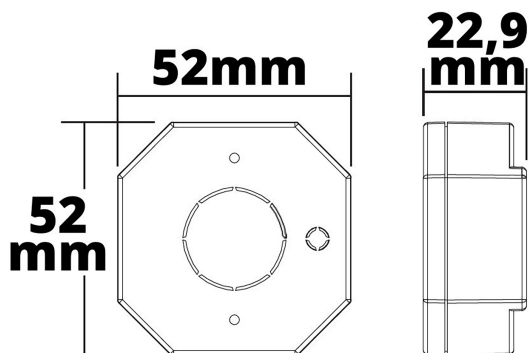

PRODUKT
DATENBLATT

ISOLED®

DE www.isoled.de
+49 228 30 43 89 85

AT www.isoled.at
+43 5372 219 999

CH www.isoled.ch
+41 44 787 04 75

DALI MASTER-STEUERUNG FÜR 4 ADRESSEN, STEUERUNG VIA 4 PUSH-(SCHLIEß)-TASTER, DALI-BUS SPANNUNG

ISOLED

Erweiterte Produktspezifikationen:

Manual

Das dem Artikel beiliegende Manual steht auf der ISOLED® Bestellplattform zum Download bereit.