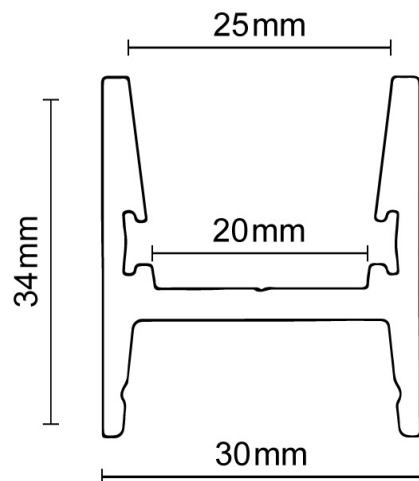

Produktspezifikation:

Material: Aluminium
Länge in mm: 965
Breite in mm: 30
Höhe in mm: 34
Nennspannung/Strom: 24V DC
Bemessungsleistung in Watt: 18
Wirkleistung in Watt: 18
Farbtemperatur: 3000-6500K
Lumen: 550 lm
Candela: #WERT!
CRI: 85
Umgebungstemperatur: -20° - 50°
Schutzart: IP67
Dimmbar: Ja

PRODUKT
DATENBLATT

ISOLED®

DE www.isoled.de
+49 228 30 43 89 85

AT www.isoled.at
+43 5372 219 999

CH www.isoled.ch
+41 44 787 04 75

LED LICHTLEISTE OUTDOOR 96,5 CM, IP67, 24V, WEIßDYNAMISCH

ISOLED

Erweiterte Produktspezifikationen: