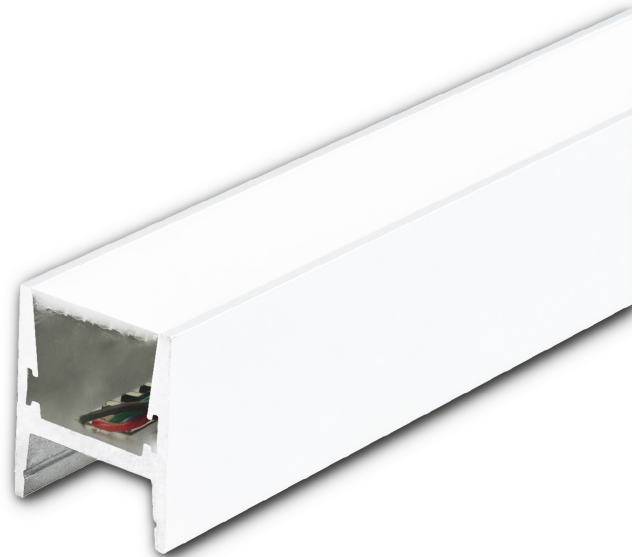

**PRODUKT
DATENBLATT**

ISOLED®

DE www.isoled.de
+49 228 30 43 89 85

AT www.isoled.at
+43 5372 219 999

CH www.isoled.ch
+41 44 787 04 75

LED LICHTLEISTE OUTDOOR 96,5 CM, IP67, 24V, WEIßDYNAMISCH

Artikelnummer: 114855
EAN: 9009377086977

Produktspezifikation:

Material: Aluminium
Länge in mm: 965
Breite in mm: 30
Höhe in mm: 34
Nennspannung/Strom: 24V DC
Bemessungsleistung in Watt: 18
Wirkleistung in Watt: 18
Farbtemperatur: 3000-6500K
Lumen: 550 lm
Candela: #WERT!
CRI: 85
Umgebungstemperatur: -20° - 50°
Schutzart: IP67
Dimmbar: Ja