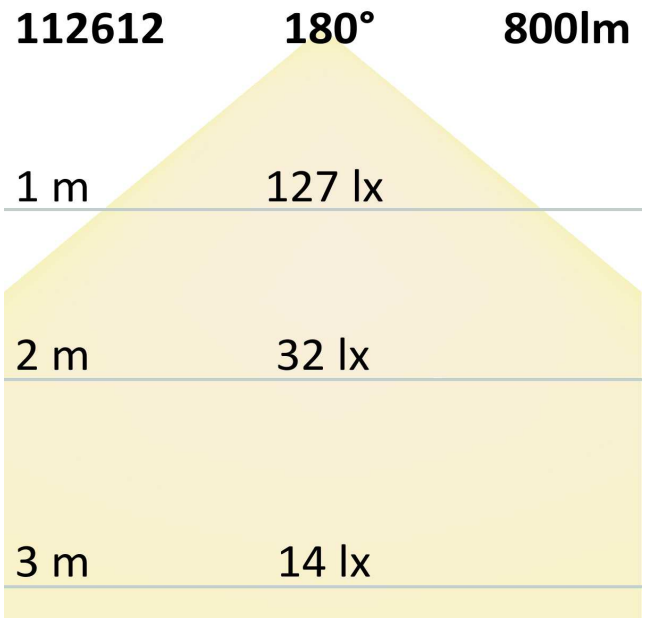

Produktspezifikation:

Material: Aluminium
Länge in mm: 965
Breite in mm: 30
Höhe in mm: 34
Nennspannung/Strom: 24V DC
Bemessungsleistung in Watt: 18
Wirkleistung in Watt: 18
Farbtemperatur: 3000-6500K
Lumen: 550 lm
Candela: #WERT!
CRI: 85
Umgebungstemperatur: -20° - 50°
Schutzart: IP67
Dimmbar: Ja

PRODUKT
DATENBLATT

ISOLED®

DE www.isoled.de
+49 228 30 43 89 85

AT www.isoled.at
+43 5372 219 999

CH www.isoled.ch
+41 44 787 04 75

LED LICHTLEISTE OUTDOOR 96,5 CM, IP67, 24V, WEIßDYNAMISCH

ISOLED

Erweiterte Produktspezifikationen: