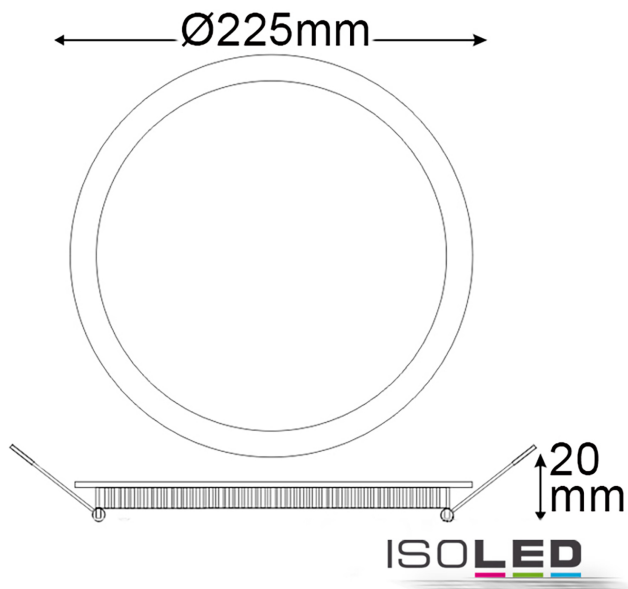

### Produktspezifikation:

**Material:** Aluminium  
**Durchmesser in mm:** 225  
**Höhe in mm:** 12  
**Lochausschnitt in mm:** 205  
**Einbautiefe in mm:** 20  
**Nennspannung/Strom:** 230V AC  
**Bemessungsleistung in Watt:** 18  
**Wirkleistung in Watt:** 18,5  
**Scheinleistung in VA:** 17,9  
**Farbtemperatur:** 3000K  
**Winkel:** 120°  
**Lumen:** 1380  
**Candela:** 439  
**CRI:** 85  
**Umgebungstemperatur:** -20° - 40°  
**Betriebsstunden lt. Hersteller:** 30000  
**Schutzart:** IP42  
**Dimmbar:** Nein  
**Inkl Trafo:** Ja

## LED DOWNLIGHT, 18W, RUND, ULTRA FLACH, SILBER, WARMWEIß (V1)

**112478**      **120°**      **1380lm**

1 m      439 lx      Ø 3,5 m

2 m      110 lx      Ø 6,9 m

3 m      49 lx      Ø 10,4 m