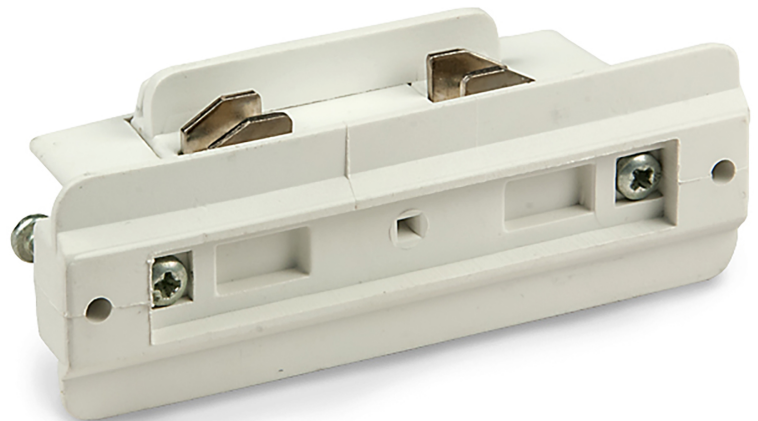

PRODUKT
DATENBLATT

ISOLED®

DE www.isoled.de
+49 228 30 43 89 85

AT www.isoled.at
+43 5372 219 999

CH www.isoled.ch
+41 44 787 04 75

3-PHASEN CLASSIC LINEAR-VERBINDER STROMFÜHREND, WEIß

Artikelnummer: 107604
EAN: 9009377021947

Produktspezifikation:

Material: Kunststoff
Länge in mm: 80
Breite in mm: 29
Höhe in mm: 30
Schutzart: IP20

ISOLED

Für spezifische Prüfberichte, CE-Konformitätserklärungen und weitere Produktinformationen wenden Sie sich bitte an Ihren Ansprechpartner im Vertriebsinnen-/außendienst.