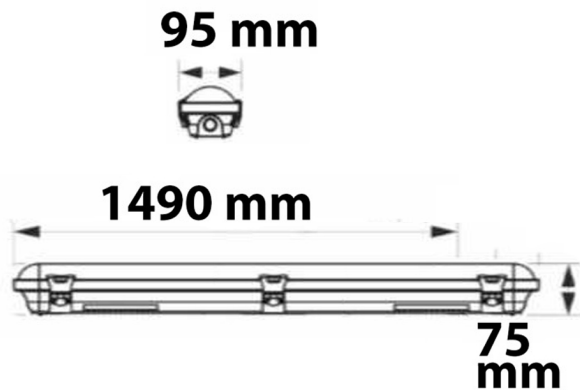

PRODUKT
DATENBLATT

ISOLED®

DE www.isoled.de
+49 228 30 43 89 85

AT www.isoled.at
+43 5372 219 999

CH www.isoled.ch
+41 44 787 04 75

LED WANNENLEUCHE 150CM IP65, POWERSWITCH 35-60W, COLORSWITCH 3000K | 4000K | 5000K

ISOLED