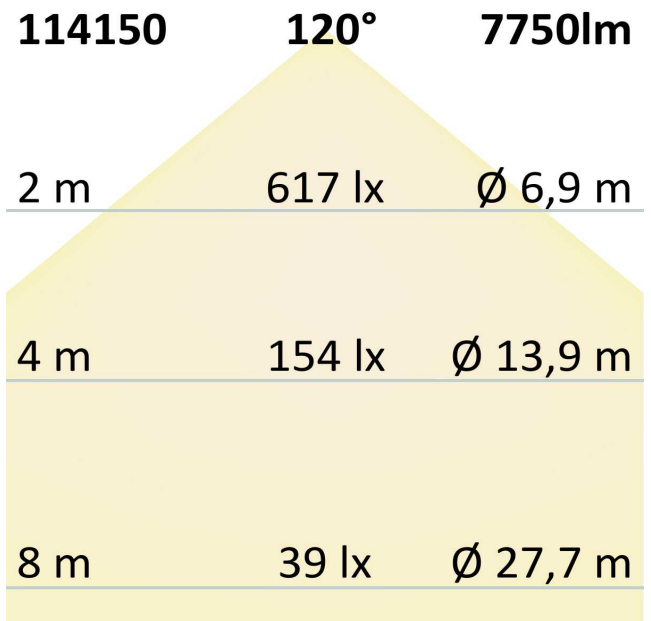

Erweiterte Produktspezifikationen:

Lichtberechnungsfile

Eine LDT-Datei zu diesem Leuchtmittel / dieser Leuchte für die Lichtplanung mit DIALux/Relux finden Sie auf der ISOLED® Bestellplattform.

Bedienungsanleitung

Eine erweiterte Bedienungsanleitung für dieses Produkt kann online auf der Bestellplattform von ISOLED® heruntergeladen werden.