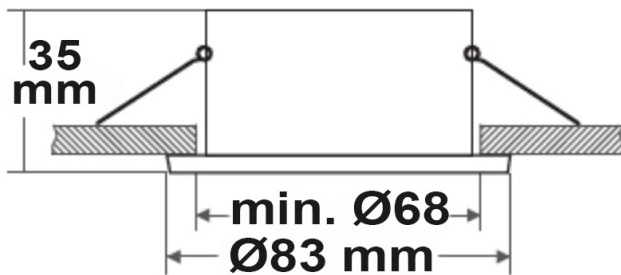

Erweiterte Produktspezifikationen:

PRODUKT
DATENBLATT

ISOLED®

DE www.isoled.de
+49 228 30 43 89 85

AT www.isoled.at
+43 5372 219 999

CH www.isoled.ch
+41 44 787 04 75

EINBAURAHMEN SYS-68 FÜR GU10/MR16 LEUCHTMITTEL, IP20, INKL. GU10 SOCKEL (EXKL. COVER)