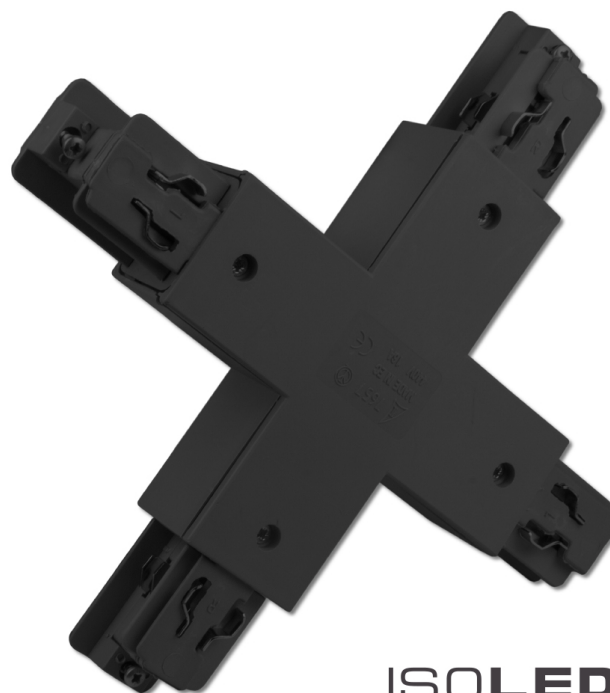

## 3-PHASEN CLASSIC X-VERBINDER, SCHWARZ

Artikelnummer: 127657  
EAN: 9009377070013

### Produktspezifikation:

Material: Kunststoff  
Länge in mm: 120  
Breite in mm: 120  
Höhe in mm: 33  
Schutzart: IP20  
Besonderheiten:  
X-Verbinder, 2x LINKS, 2x RECHTS

ISOLED

Für spezifische Prüfberichte, CE-Konformitätserklärungen und weitere Produktinformationen wenden Sie sich bitte an Ihren Ansprechpartner im Vertriebsinnen-/außendienst.

## 3-PHASEN CLASSIC X-VERBINDER, SCHWARZ

ISOLED