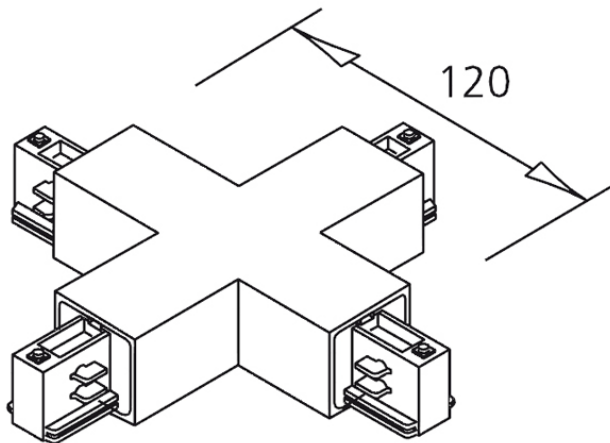

PRODUKT
DATENBLATT

ISOLED®

DE www.isoled.de
+49 228 30 43 89 85

AT www.isoled.at
+43 5372 219 999

CH www.isoled.ch
+41 44 787 04 75

3-PHASEN CLASSIC X-VERBINDER, SCHWARZ

ISOLED

Erweiterte Produktspezifikationen:

Beschreibung und Daten

Ergänzende Informationen und Daten zu diesem Artikel stehen Ihnen auf dem Onlineportal von ISOLED® als Download zur Verfügung.

Bedienungsanleitung

Eine erweiterte Bedienungsanleitung für dieses Produkt kann online auf der Bestellplattform von ISOLED® heruntergeladen werden.