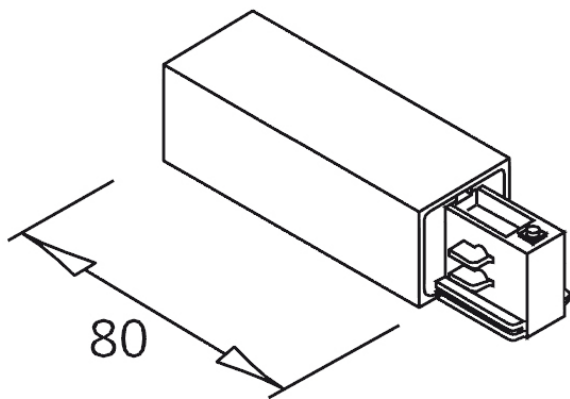

PRODUKT
DATENBLATT

ISOLED®

DE www.isoled.de
+49 228 30 43 89 85

AT www.isoled.at
+43 5372 219 999

CH www.isoled.ch
+41 44 787 04 75

3-PHASEN CLASSIC SEITEN-EINSPEISUNG N-LEITER LINKS, SCHUTZLEITER RECHTS, SCHWARZ

ISOLED

Erweiterte Produktspezifikationen:

Beschreibung und Daten

Ergänzende Informationen und Daten zu diesem Artikel stehen Ihnen auf dem Onlineportal von ISOLED® als Download zur Verfügung.

Bedienungsanleitung

Eine erweiterte Bedienungsanleitung für dieses Produkt kann online auf der Bestellplattform von ISOLED® heruntergeladen werden.