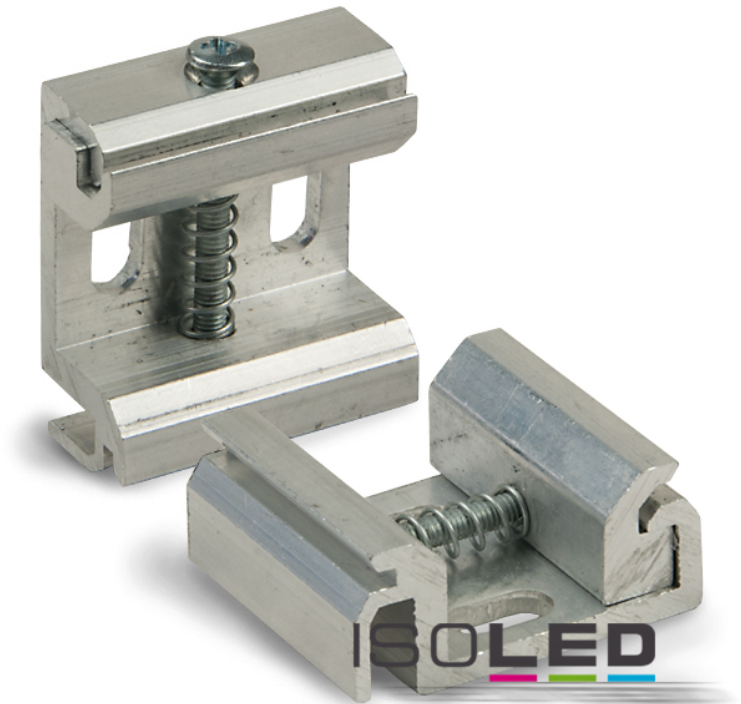

PRODUKT
DATENBLATT

ISOLED®

DE www.isoled.de
+49 228 30 43 89 85

AT www.isoled.at
+43 5372 219 999

CH www.isoled.ch
+41 44 787 04 75

3-PHASEN CLASSIC MONTAGEHALTERUNG FÜR SCHIENE, ALU-NATUR, 1 STÜCK

Artikelnummer: 117607
EAN: 9009377021664

Produktspezifikation:

Material: Aluminium
Länge in mm: 15
Breite in mm: 34
Höhe in mm: 31
Schutzart: IP20
Besonderheiten:
Montagehalter mit Snap-In System

Für spezifische Prüfberichte, CE-Konformitätserklärungen und weitere Produktinformationen wenden Sie sich bitte an Ihren Ansprechpartner im Vertriebsinnen-/außendienst.

Erweiterte Produktspezifikationen:

PRODUKT
DATENBLATT

ISOLED®

DE www.isoled.de
+49 228 30 43 89 85

AT www.isoled.at
+43 5372 219 999

CH www.isoled.ch
+41 44 787 04 75

3-PHASEN CLASSIC MONTAGEHALTERUNG FÜR SCHIENE, ALU-NATUR, 1 STÜCK