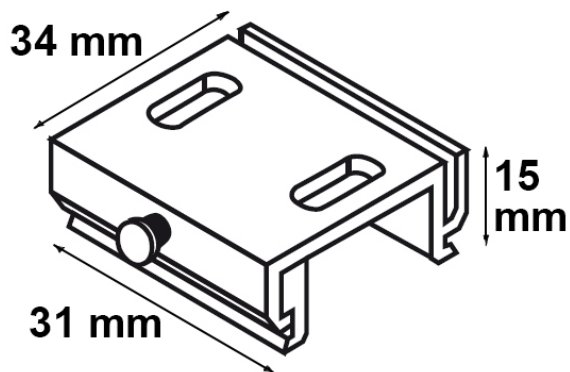

Produktspezifikation:

Material: Aluminium
Länge in mm: 15
Breite in mm: 34
Höhe in mm: 31
Schutzart: IP20
Besonderheiten:
Montagehalter mit Snap-In System

Für spezifische Prüfberichte, CE-Konformitätserklärungen und weitere Produktinformationen wenden Sie sich bitte an Ihren Ansprechpartner im Vertriebsinnen-/außendienst.

Erweiterte Produktspezifikationen:

PRODUKT
DATENBLATT

ISOLED®

DE www.isoled.de
+49 228 30 43 89 85

AT www.isoled.at
+43 5372 219 999

CH www.isoled.ch
+41 44 787 04 75

3-PHASEN CLASSIC MONTAGEHALTERUNG FÜR SCHIENE, ALU-NATUR, 1 STÜCK