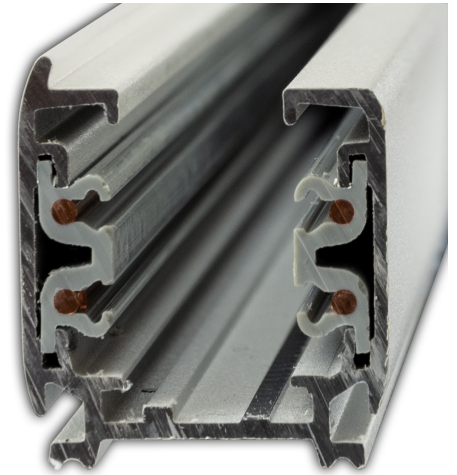

ISOLED

Erweiterte Produktspezifikationen:

Beschreibung und Daten

Ergänzende Informationen und Daten zu diesem Artikel stehen Ihnen auf dem Onlineportal von ISOLED® als Download zur Verfügung.

Bedienungsanleitung

Eine erweiterte Bedienungsanleitung für dieses Produkt kann online auf der Bestellplattform von ISOLED® heruntergeladen werden.