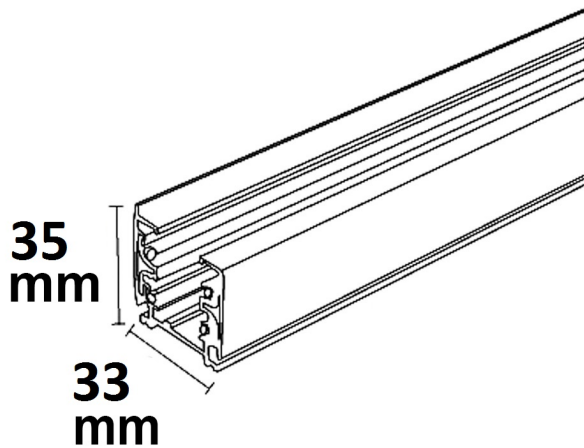

PRODUKT
DATENBLATT

ISOLED®

DE www.isoled.de
+49 228 30 43 89 85

AT www.isoled.at
+43 5372 219 999

CH www.isoled.ch
+41 44 787 04 75

3-PHASEN S1 STROMSCHIENE, 3M, WEIß

ISOLED