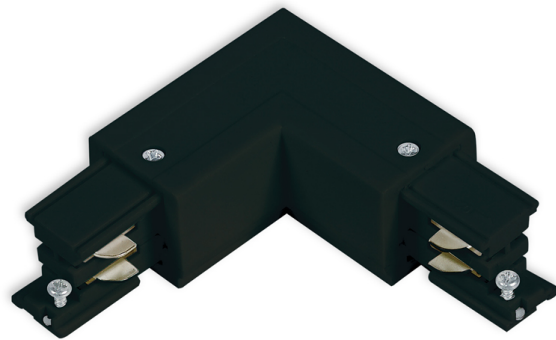

## 3-PHASEN S1 L-VERBINDER N-LEITER INNEN, SCHUTZLEITER AUßEN, SCHWARZ

Artikelnummer: 114321  
EAN: 9009377076046

### Produktspezifikation:

Material: Kunststoff  
Länge in mm 66  
Breite in mm 66  
Höhe in mm 33  
Schutzart: IP20

ISOLED

Für spezifische Prüfberichte, CE-Konformitätserklärungen und weitere Produktinformationen wenden Sie sich bitte an Ihren Ansprechpartner im Vertriebsinnen-/außendienst.

## 3-PHASEN S1 L-VERBINDER N-LEITER INNEN, SCHUTZLEITER AUßEN, SCHWARZ