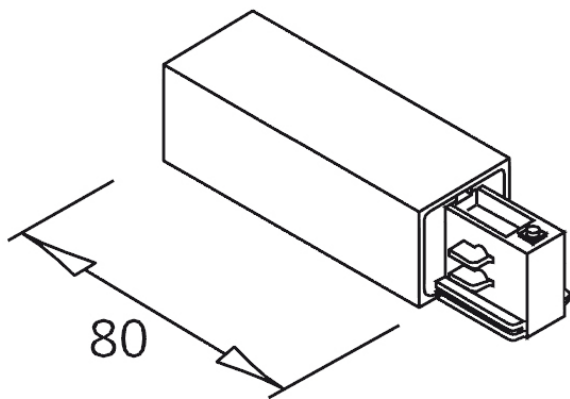

PRODUKT
DATENBLATT

ISOLED®

DE www.isoled.de
+49 228 30 43 89 85

AT www.isoled.at
+43 5372 219 999

CH www.isoled.ch
+41 44 787 04 75

3-PHASEN CLASSIC SEITEN-EINSPEISUNG N-LEITER LINKS, SCHUTZLEITER RECHTS, WEIß

ISOLED

Erweiterte Produktspezifikationen:

Beschreibung und Daten

Ergänzende Informationen und Daten zu diesem Artikel stehen Ihnen auf dem Onlineportal von ISOLED® als Download zur Verfügung.

Bedienungsanleitung

Eine erweiterte Bedienungsanleitung für dieses Produkt kann online auf der Bestellplattform von ISOLED® heruntergeladen werden.