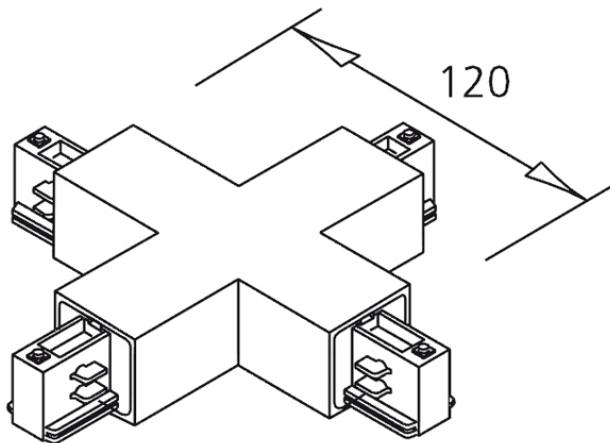

PRODUKT
DATENBLATT

ISOLED®

DE www.isoled.de
+49 228 30 43 89 85

AT www.isoled.at
+43 5372 219 999

CH www.isoled.ch
+41 44 787 04 75

3-PHASEN CLASSIC X-VERBINDER, WEIß

ISOLED

Erweiterte Produktspezifikationen:

Beschreibung und Daten

Ergänzende Informationen und Daten zu diesem Artikel stehen Ihnen auf dem Onlineportal von ISOLED® als Download zur Verfügung.

Bedienungsanleitung

Eine erweiterte Bedienungsanleitung für dieses Produkt kann online auf der Bestellplattform von ISOLED® heruntergeladen werden.