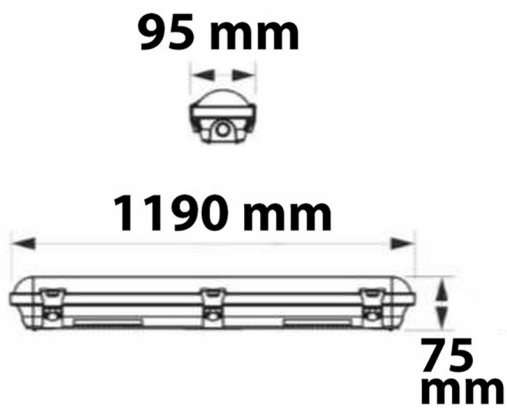

PRODUKT
DATENBLATT

ISOLED®

DE www.isoled.de
+49 228 30 43 89 85

AT www.isoled.at
+43 5372 219 999

CH www.isoled.ch
+41 44 787 04 75

LED WANNENLEUCHE 120CM IP65, POWERSWITCH 25-40W, COLORSWITCH 3000K | 4000K | 5000K

Erweiterte Produktspezifikationen:

Lichtberechnungsfile

Eine LDT-Datei zu diesem Leuchtmittel / dieser Leuchte für die Lichtplanung mit DIALux/Relux finden Sie auf der ISOLED® Bestellplattform.

Bedienungsanleitung

Eine erweiterte Bedienungsanleitung für dieses Produkt kann online auf der Bestellplattform von ISOLED® heruntergeladen werden.