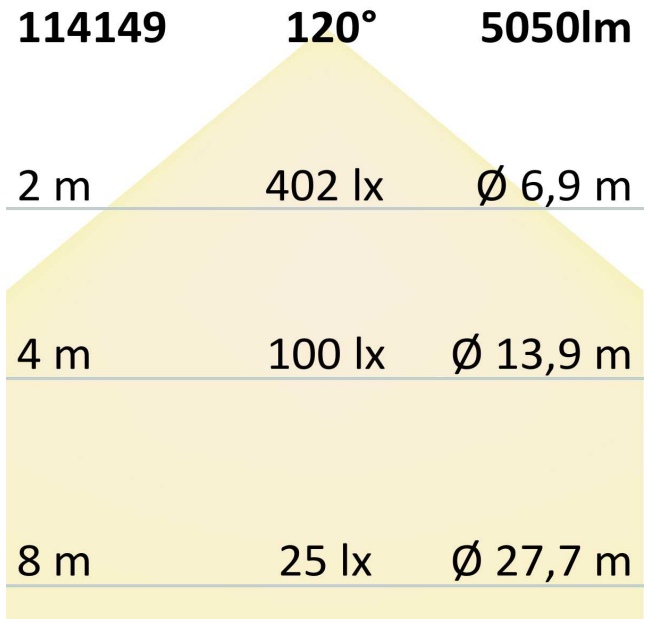

PRODUKT
DATENBLATT

ISOLED®

DE www.isoled.de
+49 228 30 43 89 85

AT www.isoled.at
+43 5372 219 999

CH www.isoled.ch
+41 44 787 04 75

LED WANNENLEUCHE 120CM IP65, POWERSWITCH 25-40W, COLORSWITCH 3000K | 4000K | 5000K

Erweiterte Produktspezifikationen:

Lichtberechnungsfile

Eine LDT-Datei zu diesem Leuchtmittel / dieser Leuchte für die Lichtplanung mit DIALux/Relux finden Sie auf der ISOLED® Bestellplattform.

Bedienungsanleitung

Eine erweiterte Bedienungsanleitung für dieses Produkt kann online auf der Bestellplattform von ISOLED® heruntergeladen werden.