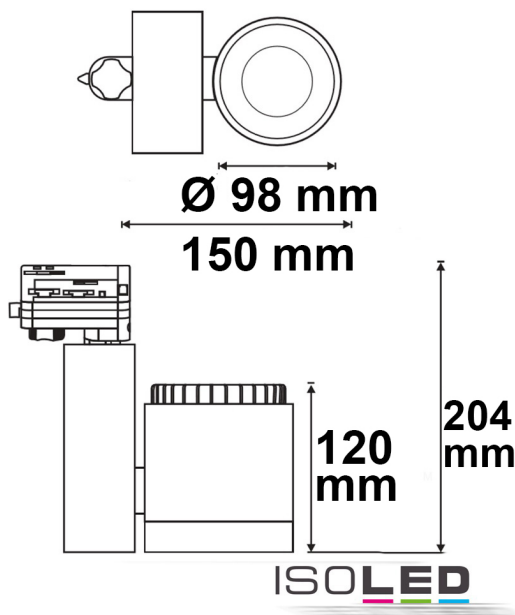

Artikelnummer: 114132
EAN: 9009377072604

Produktspezifikation:

Material: Aluguss
Durchmesser in mm: 98
Länge in mm: 204
Breite in mm: 150
Nennspannung/Strom: 220-240V AC
Bemessungsleistung in Watt: 35
Wirkleistung in Watt: 38,9
Scheinleistung in VA: 36
Farbtemperatur: 3000K
Winkel: 30-50°
Lumen: 4100 (107 lm/W)
Candela: 19150
CRI: 92
Umgebungstemperatur: -20° - 40°
Betriebsstunden lt. Hersteller: 40000
Schutzart: IP20
Dimmbar: Nein

Besonderheiten:
inkl. 3-Phasen EURO Adapter, passiv gekühlt, inkl. variabler Einstellung des Abstrahlwinkels von 30° bis 50°, Maße Leuchtenkopf: 106x135mm,

ISOLED

Für spezifische Prüfberichte, CE-Konformitätserklärungen und weitere Produktinformationen wenden Sie sich bitte an Ihren Ansprechpartner im Vertriebsinnen-/außendienst.

Erweiterte Produktspezifikationen:

PRODUKT
DATENBLATT

ISOLED®

DE www.isoled.de
+49 228 30 43 89 85

AT www.isoled.at
+43 5372 219 999

CH www.isoled.ch
+41 44 787 04 75

3-PH SCHIENEN-STRAHLER FOKUSSIERBAR, 35W, 30°-50°, SCHWARZ MATT, 3000K, CRI92