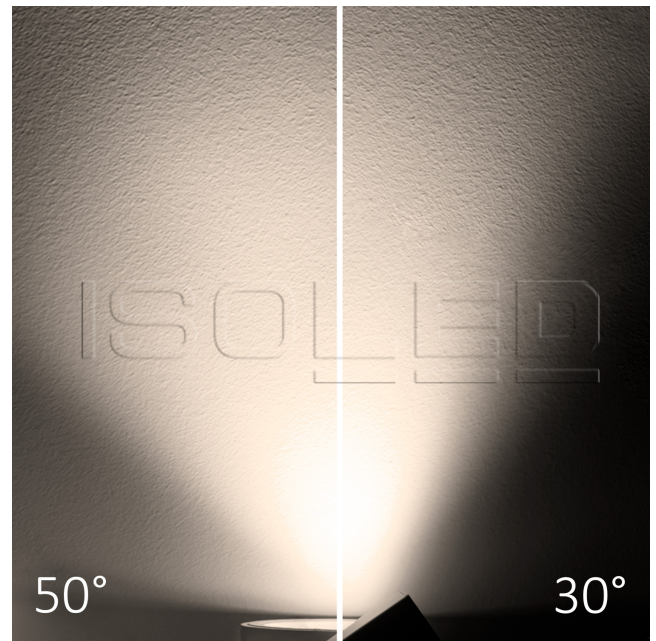

Artikelnummer: 114132
EAN: 9009377072604

Produktspezifikation:

Material: Aluguss
Durchmesser in mm: 98
Länge in mm: 204
Breite in mm: 150
Nennspannung/Strom: 220-240V AC
Bemessungsleistung in Watt: 35
Wirkleistung in Watt: 38,9
Scheinleistung in VA: 36
Farbtemperatur: 3000K
Winkel: 30-50°
Lumen: 4100 (107 lm/W)
Candela: 19150
CRI: 92
Umgebungstemperatur: -20° - 40°
Betriebsstunden lt. Hersteller: 40000
Schutzart: IP20
Dimmbar: Nein

Besonderheiten:
inkl. 3-Phasen EURO Adapter, passiv gekühlt, inkl. variabler Einstellung des Abstrahlwinkels von 30° bis 50°, Maße Leuchtenkopf: 106x135mm,

ISOLED

Für spezifische Prüfberichte, CE-Konformitätserklärungen und weitere Produktinformationen wenden Sie sich bitte an Ihren Ansprechpartner im Vertriebsinnen-/außendienst.

Erweiterte Produktspezifikationen:

PRODUKT
DATENBLATT

ISOLED®

DE www.isoled.de
+49 228 30 43 89 85

AT www.isoled.at
+43 5372 219 999

CH www.isoled.ch
+41 44 787 04 75

3-PH SCHIENEN-STRAHLER FOKUSSIERBAR, 35W, 30°-50°, SCHWARZ MATT, 3000K, CRI92