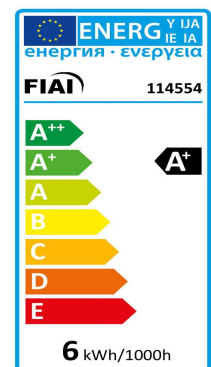

Erweiterte Produktspezifikationen: