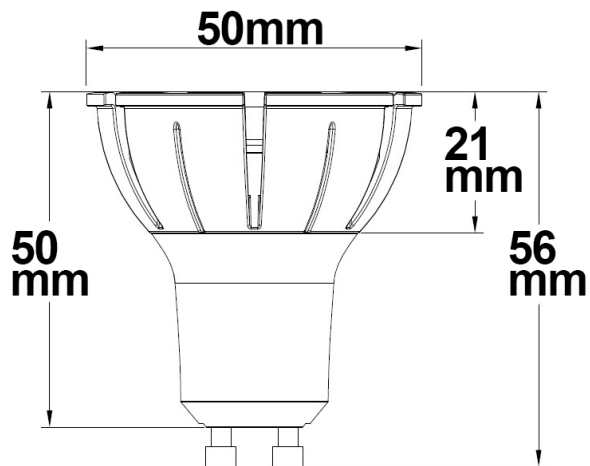

Produktspezifikation:

Material: Aluminium
Durchmesser in mm: 50
Länge in mm: 56
Nennspannung/Strom: 220-240V AC
Bemessungsleistung in Watt: 5,5
Wirkleistung in Watt: 5,5
Farbtemperatur: 4000K
Winkel: 36°
Lumen: 460
Candela: 1496
CRI: 98
Umgebungstemperatur: -20° - 45°
Betriebsstunden lt. Hersteller: 40000
Schutzart: IP20
Dimmbar: Ja

ISOLED

114554 **36°** **460lm**

1 m 1.496 lx Ø 0,6 m

2 m 374 lx Ø 1,3 m

3 m 166 lx Ø 1,9 m