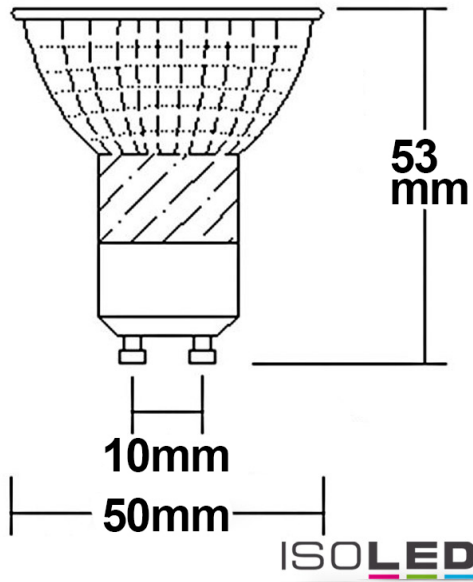

## GU10 LED STRAHLER 5W, 45°, PRISMATISCH, NEUTRALWEIß, CRI90

Artikelnummer: 114160  
EAN: 9009377073182

### Produktspezifikation:

**Material:** Aluminium  
**Durchmesser in mm:** 50  
**Länge in mm:** 53  
**Nennspannung/Strom:** 230V AC  
**Bemessungsleistung in Watt:** 5  
**Wirkleistung in Watt:** 4,76  
**Scheinleistung in VA:** 9,1  
**Farbtemperatur:** 4000K  
**Winkel:** 45°  
**Lumen:** 420 (105 lm/W)  
**Candela:** 878  
**CRI:** 92  
**Oberflächentemperatur:** 80°  
**Kühltemperatur:** 85°  
**Umgebungstemperatur:** -20° - 40°  
**Betriebsstunden lt. Hersteller:** 30000  
**Schutzart:** IP20  
**Dimmbar:** Nein

## GU10 LED STRAHLER 5W, 45°, PRISMATISCH, NEUTRALWEIß, CRI90

**114160**      **45°**      **420lm**

1 m      878 lx      Ø 0,8 m

2 m      220 lx      Ø 1,7 m

3 m      98 lx      Ø 2,5 m