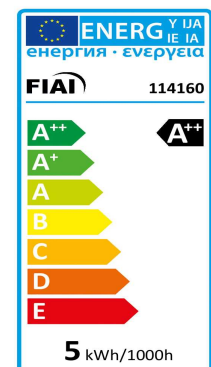

Erweiterte Produktspezifikationen: