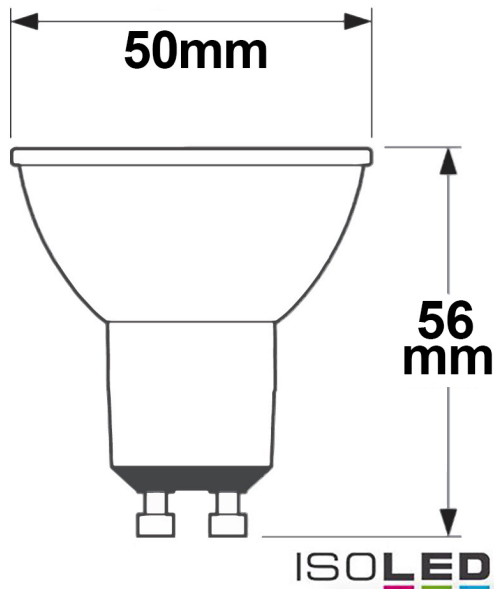

Produktspezifikation:

Material: Aluminium
Durchmesser in mm: 50
Länge in mm: 56
Nennspannung/Strom: 220-240V AC
Bemessungsleistung in Watt: 5
Wirkleistung in Watt: 5,5
Scheinleistung in VA: 6,6
Farbtemperatur: 3000K
Winkel: 45°
Lumen: 430
Candela: 899
CRI: 90
Umgebungstemperatur: -20° - 40°
Betriebsstunden lt. Hersteller: 20000
Schutzart: IP20
Dimmbar: Ja

PRODUKT
DATENBLATT

ISOLED®

DE www.isoled.de
+49 228 30 43 89 85

AT www.isoled.at
+43 5372 219 999

CH www.isoled.ch
+41 44 787 04 75

GU10 LED STRAHLER 5W, 45°, PRISMATISCH, WARMWEIß, DIMMBAR

113976 **45°** **430lm**

1 m 899 lx Ø 0,8 m

2 m 225 lx Ø 1,7 m

3 m 100 lx Ø 2,5 m

Erweiterte Produktspezifikationen:

Lichtberechnungsfile

Eine LDT-Datei zu diesem Leuchtmittel / dieser Leuchte für die Lichtplanung mit DIALux/Relux finden Sie auf der ISOLED® Bestellplattform.