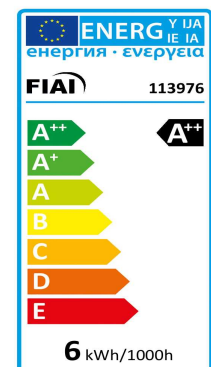

Erweiterte Produktspezifikationen: