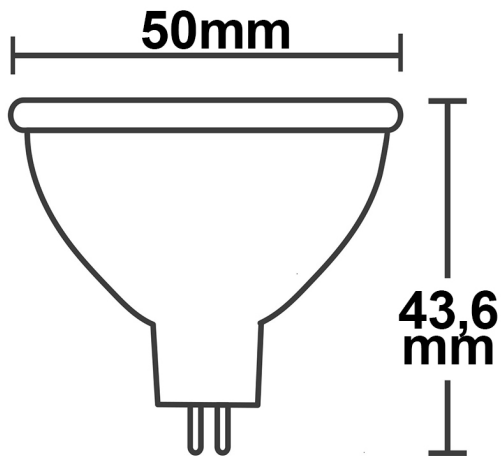

Produktspezifikation:

Material: Glas
Durchmesser in mm: 50
Länge in mm: 43
Höhe in mm: 44
Nennspannung/Strom: 12V AC/DC
Bemessungsleistung in Watt: 3,5
Wirkleistung in Watt: 3,2
Farbtemperatur: 3000K
Winkel: 270°
Lumen: 280
Candela: 26
CRI: 80
Umgebungstemperatur: -20° - 40°
Betriebsstunden lt. Hersteller: 20000
Schutzart: IP52
Dimmbar: Nein
Besonderheiten:
Flickerfrei bei Verwendung eines DC Trafos.

PRODUKT
DATENBLATT

ISOLED®

DE www.isoled.de
+49 228 30 43 89 85

AT www.isoled.at
+43 5372 219 999

CH www.isoled.ch
+41 44 787 04 75

MR16 LED STRAHLER 3,5W, 270°, OPAL, WARMWEIß

ISOLED

113760 **270°** **280lm**