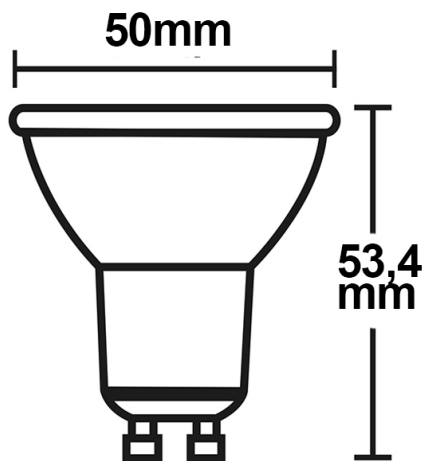

## GU10 LED STRAHLER 3W, 270°, OPAL, WARMWEIß

Artikelnummer: 113759  
EAN: 9009377063244

### Produktspezifikation:

**Material:** Glas  
**Durchmesser in mm:** 50  
**Länge in mm:** 54  
**Nennspannung/Strom:** 230V AC  
**Bemessungsleistung in Watt:** 3  
**Wirkleistung in Watt:** 3,3  
**Farbtemperatur:** 3000K  
**Winkel:** 270°  
**Lumen:** 260  
**Candela:** 24  
**CRI:** 80  
**Umgebungstemperatur:** -20° - 40°  
**Betriebsstunden lt. Hersteller:** 20000  
**Schutzart:** IP52  
**Dimmbar:** Nein

### Erweiterte Produktspezifikationen:

PRODUKT  
DATENBLATT

## GU10 LED STRAHLER 3W, 270°, OPAL, WARMWEIß

ISOLED

**113759**      **270°**      **260lm**

1 m      24 lx

2 m      6 lx

3 m      3 lx