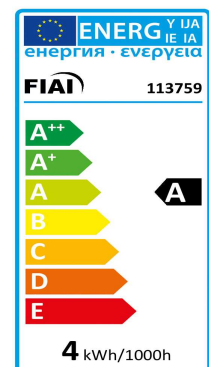

Erweiterte Produktspezifikationen: