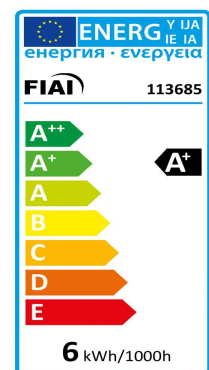

Erweiterte Produktspezifikationen: