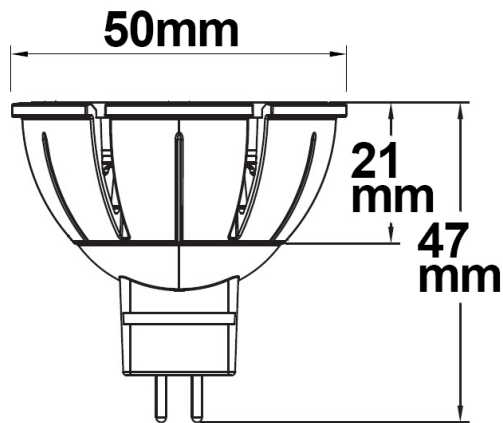

PRODUKT
DATENBLATT

ISOLED®

DE www.isoled.de
+49 228 30 43 89 85

AT www.isoled.at
+43 5372 219 999

CH www.isoled.ch
+41 44 787 04 75

MR16 VOLLSPEKTRUM LED STRAHLER 7W COB, 36°, 4000K, DIMMBAR

ISOLED