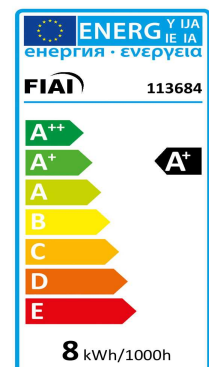

Erweiterte Produktspezifikationen: