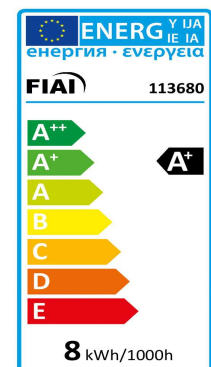

Erweiterte Produktspezifikationen: