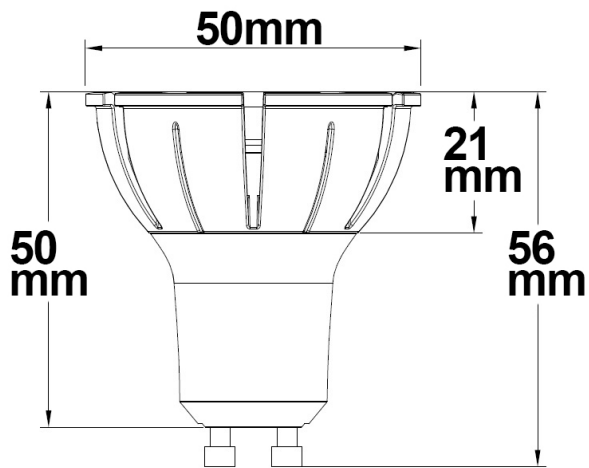

Produktspezifikation:

Material: Aluminium
Durchmesser in mm: 50
Länge in mm: 56
Nennspannung/Strom: 220-240V AC
Bemessungsleistung in Watt: 7
Wirkleistung in Watt: 7,73
Scheinleistung in VA: 8,9
Farbtemperatur: 4000K
Winkel: 36°
Lumen: 600
Candela: 1951
CRI: 98
Umgebungstemperatur: -20° - 40°
Betriebsstunden lt. Hersteller: 50000
Schutzart: IP20
Dimmbar: Ja
Besonderheiten:
Vollspektrum-LED entspricht zu 98% dem natürlichen Sonnenlicht

ISOLED

113680 **36°** **600lm**

1 m 1.951 lx Ø 0,6 m

2 m 488 lx Ø 1,3 m

3 m 217 lx Ø 1,9 m

Erweiterte Produktspezifikationen:

Lichtberechnungsfile

Eine LDT-Datei zu diesem Leuchtmittel / dieser Leuchte für die Lichtplanung mit DIALux/Relux finden Sie auf der ISOLED® Bestellplattform.