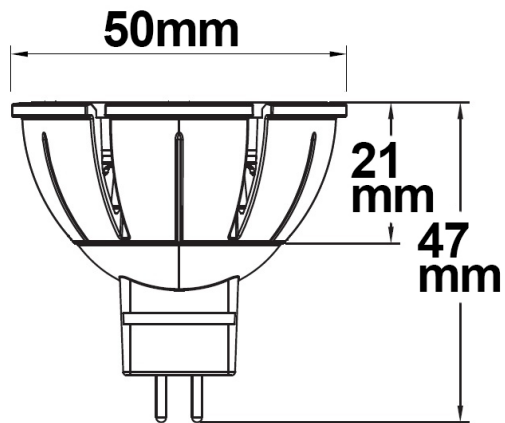

PRODUKT
DATENBLATT

ISOLED®

DE www.isoled.de
+49 228 30 43 89 85

AT www.isoled.at
+43 5372 219 999

CH www.isoled.ch
+41 44 787 04 75

MR16 VOLLSPEKTRUM LED STRAHLER 7W COB, 36°, 3000K, DIMMBAR

ISOLED