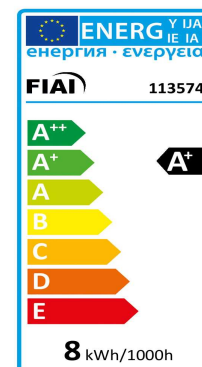

Erweiterte Produktspezifikationen: