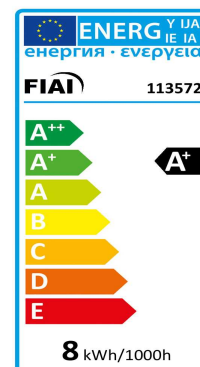

Erweiterte Produktspezifikationen: