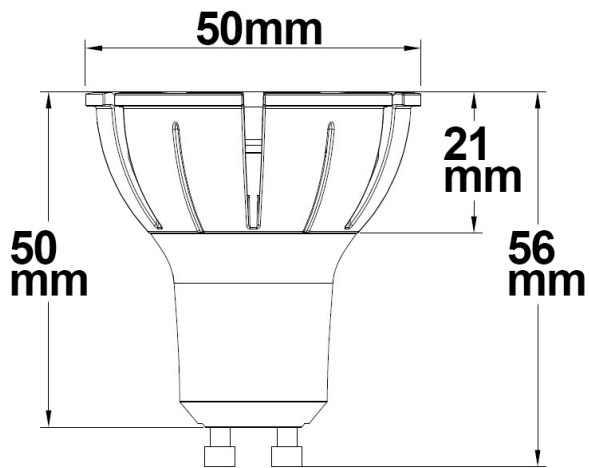

PRODUKT
DATENBLATT

ISOLED®

DE www.isoled.de
+49 228 30 43 89 85

AT www.isoled.at
+43 5372 219 999

CH www.isoled.ch
+41 44 787 04 75

GU10 VOLLSPEKTRUM LED STRAHLER 7W COB, 36°, 3000K, DIMMBAR

ISOLED