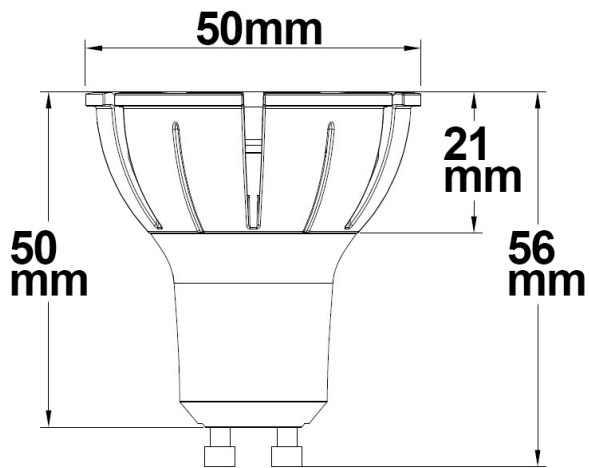

Produktspezifikation:

Material: Kunststoff
Durchmesser in mm: 50
Länge in mm: 56
Nennspannung/Strom: 220-240V AC
Bemessungsleistung in Watt: 7
Wirkleistung in Watt: 7,73
Scheinleistung in VA: 8,9
Farbtemperatur: 2700K
Winkel: 36°
Lumen: 560
Candela: 1821
CRI: 98
Umgebungstemperatur: -20° - 40°
Betriebsstunden lt. Hersteller: 50000
Schutzart: IP20
Dimmbar: Ja
Besonderheiten:
Vollspektrum-LED entspricht zu 98% dem natürlichen Sonnenlicht.

ISOLED

113571 **36°** **560lm**

1 m 1.821 lx Ø 0,6 m

2 m 455 lx Ø 1,3 m

3 m 202 lx Ø 1,9 m

Erweiterte Produktspezifikationen:

Lichtberechnungsfile

Eine LDT-Datei zu diesem Leuchtmittel / dieser Leuchte für die Lichtplanung mit DIALux/Relux finden Sie auf der ISOLED® Bestellplattform.