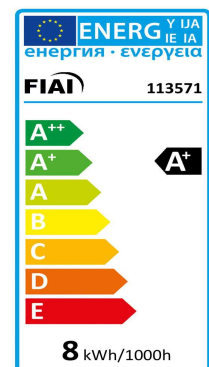

Erweiterte Produktspezifikationen: