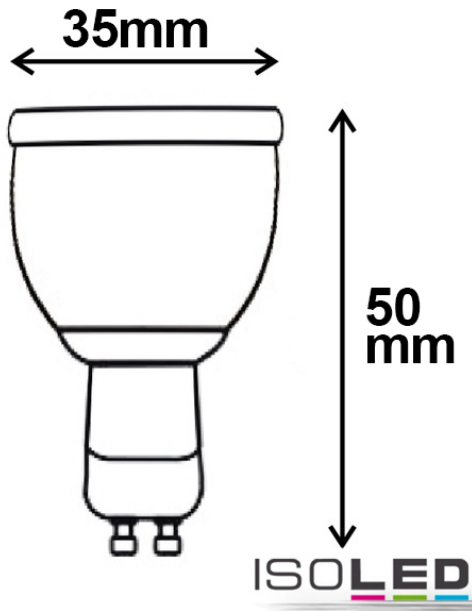

## GU10 MINI-LED SPOT 4,5W, 38°, WARMWEIß

Artikelnummer: 112783  
EAN: 9009377039973

### Produktspezifikation:

**Material:** Keramik  
**Durchmesser in mm:** 35  
**Länge in mm:** 50  
**Nennspannung/Strom:** 100-265V AC  
**Bemessungsleistung in Watt:** 4,5  
**Wirkleistung in Watt:** 4,5  
**Scheinleistung in VA:** 8,7  
**Farbtemperatur:** 2700K  
**Winkel:** 38°  
**Lumen:** 300  
**Candela:** 876  
**CRI:** 80  
**Umgebungstemperatur:** -20° - 40°  
**Betriebsstunden lt. Hersteller:** 35000  
**Schutzart:** IP20  
**Dimmbar:** Nein

### Erweiterte Produktspezifikationen:

PRODUKT  
DATENBLATT

## GU10 MINI-LED SPOT 4,5W, 38°, WARMWEIß

**112783**      **38°**      **300lm**

1 m      876 lx      Ø 0,7 m

2 m      219 lx      Ø 1,4 m

3 m      97 lx      Ø 2,1 m