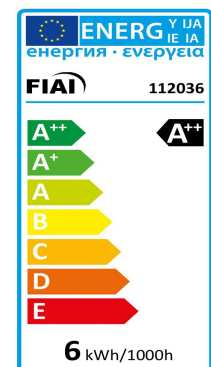

Erweiterte Produktspezifikationen: