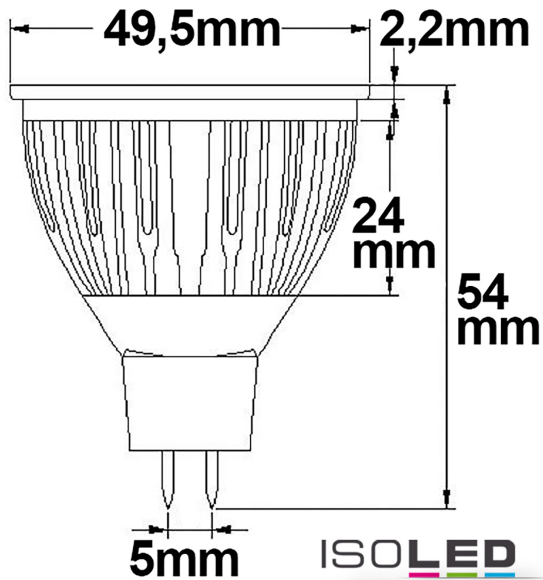

Produktspezifikation:

Material: Aluminium
Durchmesser in mm: 49,5
Länge in mm: 54
Nennspannung/Strom: 12V AC/DC
Bemessungsleistung in Watt: 6
Wirkleistung in Watt: 5,3
Scheinleistung in VA: 6,7
Farbtemperatur: 2700K
Winkel: 70°
Lumen: 470
Candela: 414
CRI: 82
Umgebungstemperatur: -20° - 40°
Betriebsstunden lt. Hersteller: 40000
Schutzart: IP20
Dimmbar: Ja

PRODUKT
DATENBLATT

ISOLED®

DE www.isoled.de
+49 228 30 43 89 85

AT www.isoled.at
+43 5372 219 999

CH www.isoled.ch
+41 44 787 04 75

MR16 LED STRAHLER 6W GLAS-COB, 70°, WARMWEIß, DIMMBAR

112036 70° 470lm

1 m 414 lx Ø 1,4 m

2 m 104 lx Ø 2,8 m

3 m 46 lx Ø 4,2 m