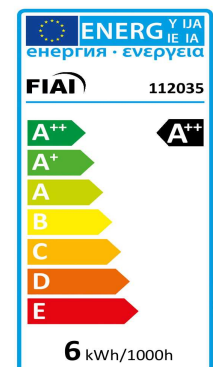

Erweiterte Produktspezifikationen: