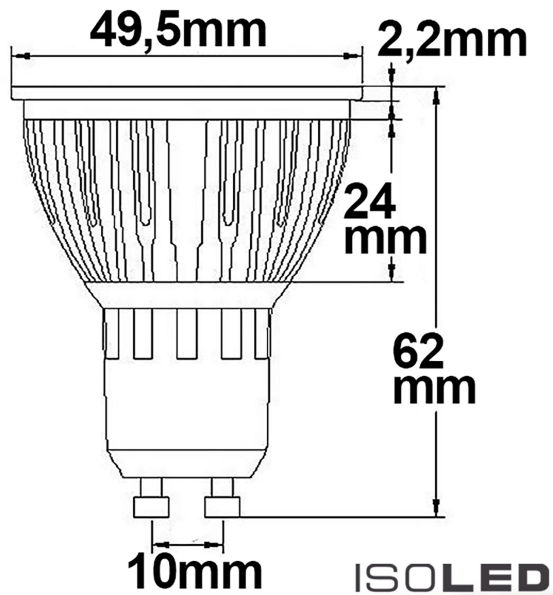

PRODUKT
DATENBLATT

ISOLED®

DE www.isoled.de
+49 228 30 43 89 85

AT www.isoled.at
+43 5372 219 999

CH www.isoled.ch
+41 44 787 04 75

GU10 LED STRAHLER 6W GLAS-COB, 70°, WARMWEIß, DIMMBAR

Artikelnummer: 112035
EAN: 9009377022753

Produktspezifikation:

Material: Aluminium
Durchmesser in mm: 49,5
Länge in mm: 62
Nennspannung/Strom: 220-240V AC
Bemessungsleistung in Watt: 6
Wirkleistung in Watt: 5,6
Scheinleistung in VA: 5,9
Farbtemperatur: 2700K
Winkel: 70°
Lumen: 460
Candela: 405
CRI: 82
Umgebungstemperatur: -20° - 40°
Betriebsstunden lt. Hersteller: 40000
Schutzart: IP20
Dimmbar: Ja

PRODUKT
DATENBLATT

ISOLED®

DE www.isoled.de
+49 228 30 43 89 85

AT www.isoled.at
+43 5372 219 999

CH www.isoled.ch
+41 44 787 04 75

GU10 LED STRAHLER 6W GLAS-COB, 70°, WARMWEIß, DIMMBAR

112035 70° 460lm

1 m 405 lx Ø 1,4 m

2 m 101 lx Ø 2,8 m

3 m 45 lx Ø 4,2 m