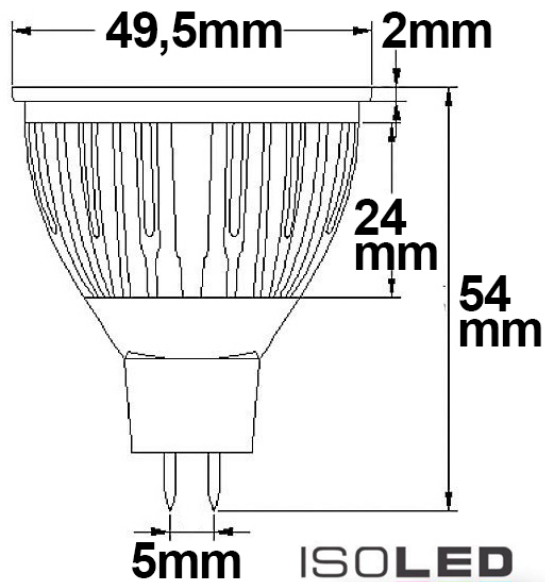

Produktspezifikation:

Material: Aluminium
Durchmesser in mm: 49,5
Länge in mm: 54
Nennspannung/Strom: 12V AC/DC
Bemessungsleistung in Watt: 5,5
Wirkleistung in Watt: 5,7
Scheinleistung in VA: 7,5
Farbtemperatur: 2700K
Winkel: 70°
Lumen: 390
Candela: 343
CRI: 82
Oberflächentemperatur: 43°
Kühltemperatur: 50°
Umgebungstemperatur: -20° - 40°
Betriebsstunden lt. Hersteller: 40000
Schutzart: IP20
Dimmbar: Ja

PRODUKT
DATENBLATT

ISOLED®

DE www.isoled.de
+49 228 30 43 89 85

AT www.isoled.at
+43 5372 219 999

CH www.isoled.ch
+41 44 787 04 75

MR16 LED STRAHLER 5,5W COB, 70°, WARMWEIß, DIMMBAR

111933 70° 390lm

1 m 343 lx Ø 1,4 m

2 m 86 lx Ø 2,8 m

3 m 38 lx Ø 4,2 m