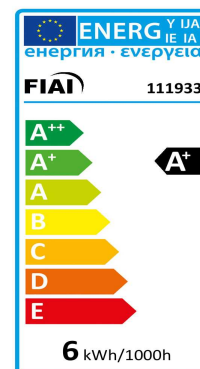

Erweiterte Produktspezifikationen: