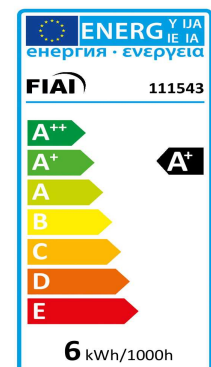

Erweiterte Produktspezifikationen: