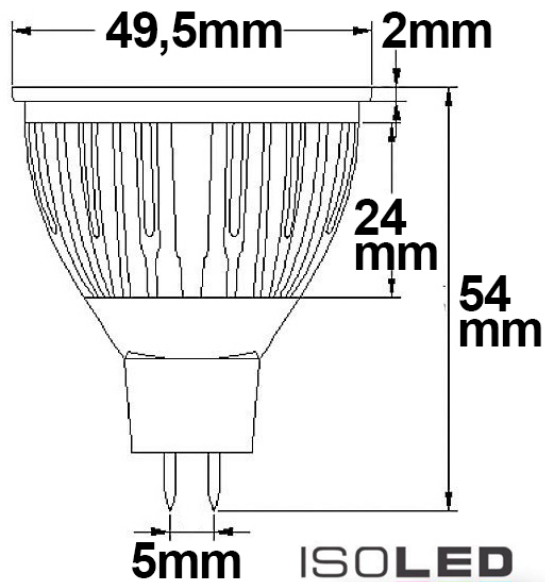

Produktspezifikation:

Material: Aluminium
Durchmesser in mm: 49,5
Länge in mm: 54
Nennspannung/Strom: 12V AC/DC
Bemessungsleistung in Watt: 5,5
Wirkleistung in Watt: 5,7
Scheinleistung in VA: 7,9
Farbtemperatur: 5000K
Winkel: 38°
Lumen: 400
Candela: 1169
CRI: 83
Oberflächentemperatur: 43°
Kühltemperatur: 50°
Umgebungstemperatur: -20° - 40°
Betriebsstunden lt. Hersteller: 40000
Schutzart: IP20
Dimmbar: Ja

PRODUKT
DATENBLATT

ISOLED®

DE www.isoled.de
+49 228 30 43 89 85

AT www.isoled.at
+43 5372 219 999

CH www.isoled.ch
+41 44 787 04 75

MR16 LED STRAHLER 5,5W COB, 38°, KALTWEIß, DIMMBAR

111543 38° 400lm

1 m 1.169 lx Ø 0,7 m

2 m 292 lx Ø 1,4 m

3 m 130 lx Ø 2,1 m