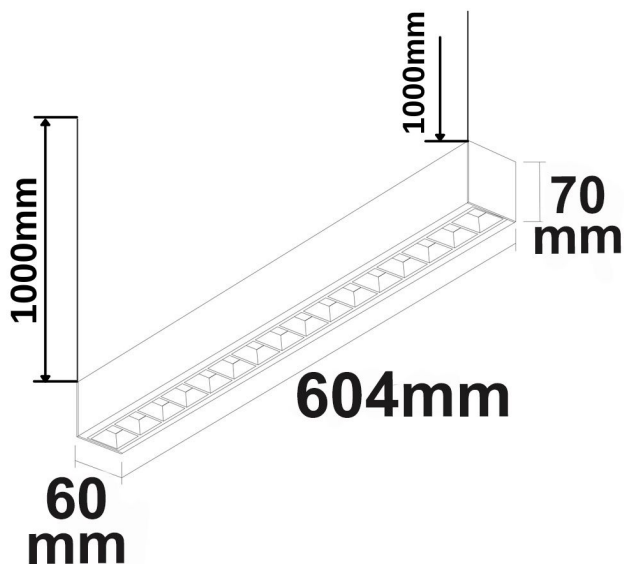

### Produktspezifikation:

Material: PC/Aluminium  
Länge in mm: 604  
Breite in mm: 60  
Höhe in mm: 70  
Nennspannung/Strom: 200-240V AC  
Bemessungsleistung in Watt: 20  
Wirkleistung in Watt: 20  
Scheinleistung in VA: 22  
Farbtemperatur: 3000-4000K  
Winkel: 100°  
Lumen: 2000 (100 lm/W)  
Candela: 891  
CRI: 85  
Umgebungstemperatur: -20° - 40°  
Betriebsstunden lt. Hersteller: 50000  
Schutzart: IP20  
Dimmbar: Nein

## LED AUFBAU/HÄNGELEUCHE LINEAR RASTER 20W, ANREIHBAR, SCHWARZ, COLORSWITCH 3000|3500|4000K

ISOLED

**114062      100°      2000lm**

1 m      891 lx      Ø 2,4 m

2 m      223 lx      Ø 4,8 m

3 m      99 lx      Ø 7,2 m