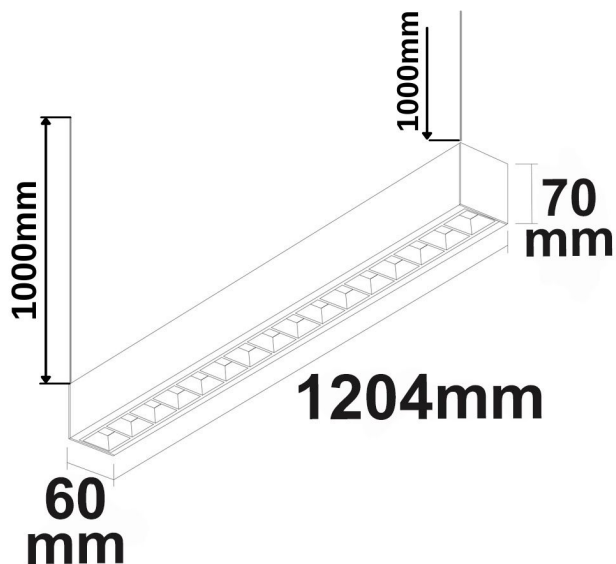

Artikelnummer: 114061
EAN: 9009377070372

Produktspezifikation:

Material:	PC/Aluminium
Länge in mm	1204
Breite in mm	60
Höhe in mm	70
Nennspannung/Strom:	200-240V AC
Bemessungsleistung in Watt:	40
Wirkleistung in Watt:	40
Scheinleistung in VA:	42
Farbtemperatur:	3000-4000K
Winkel:	100°
Lumen	4800 (120 lm/W)
Candela	2139
CRI	85
Umgebungstemperatur:	-20° - 40°
Betriebsstunden lt. Hersteller:	50000
Schutzart:	IP20
Dimmbar:	Nein

PRODUKT
DATENBLATT

ISOLED®

DE www.isoled.de
+49 228 30 43 89 85

AT www.isoled.at
+43 5372 219 999

CH www.isoled.ch
+41 44 787 04 75

LED AUFBAU/HÄNGELEUCHE LINEAR RASTER 40W, ANREIHBAR, WEIß, COLORSWITCH 3000|3500|4000K

ISOLED

114061 100° 4800lm

2 m 535 lx Ø 4,8 m

4 m 134 lx Ø 9,5 m

8 m 33 lx Ø 19,1 m

Erweiterte Produktspezifikationen:

Manual

Das dem Artikel beiliegende Manual steht auf der ISOLED® Bestellplattform zum Download bereit.