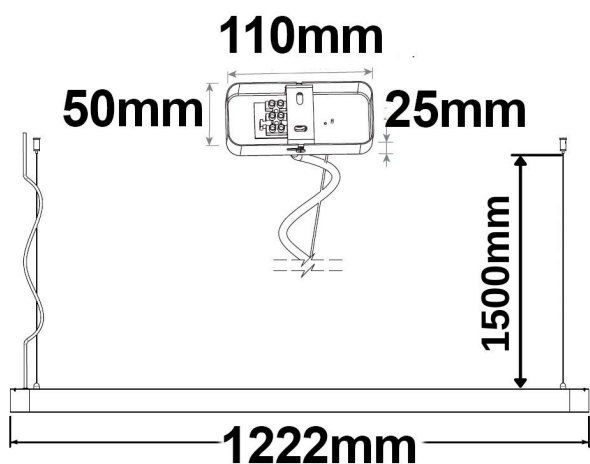

PRODUKT
DATENBLATT

ISOLED®

DE www.isoled.de
+49 228 30 43 89 85

AT www.isoled.at
+43 5372 219 999

CH www.isoled.ch
+41 44 787 04 75

LED HÄNGELEUCHE FRAME 40W, SCHWARZ, COLORSWITCH 3000|4000|5700K

ISOLED

Erweiterte Produktspezifikationen:

Manual

Das dem Artikel beiliegende Manual steht auf der ISOLED® Bestellplattform zum Download bereit.

Lichtberechnungsfile

Eine LDT-Datei zu diesem Leuchtmittel / dieser Leuchte für die Lichtplanung mit DIALux/Relux finden Sie auf der ISOLED® Bestellplattform.