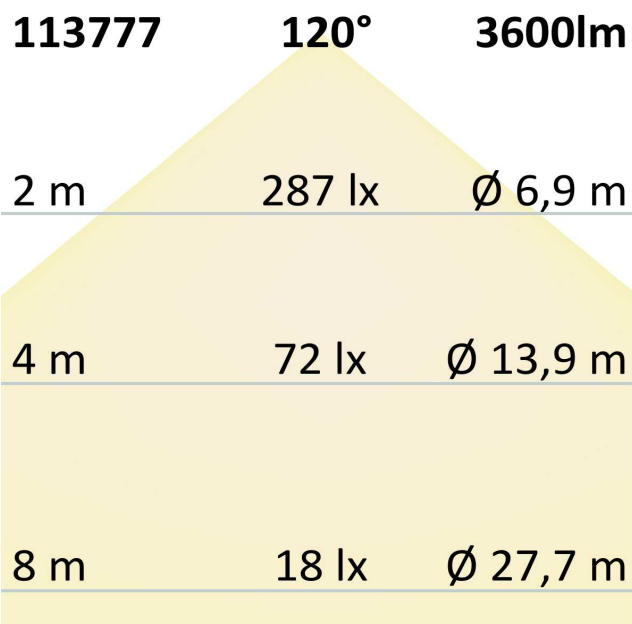

PRODUKT
DATENBLATT

ISOLED®

DE www.isoled.de
+49 228 30 43 89 85

AT www.isoled.at
+43 5372 219 999

CH www.isoled.ch
+41 44 787 04 75

LED HÄNGELEUCHE FRAME 40W, SCHWARZ, COLORSWITCH 3000|4000|5700K

ISOLED

Erweiterte Produktspezifikationen:

Manual

Das dem Artikel beiliegende Manual steht auf der ISOLED® Bestellplattform zum Download bereit.

Lichtberechnungsfile

Eine LDT-Datei zu diesem Leuchtmittel / dieser Leuchte für die Lichtplanung mit DIALux/Relux finden Sie auf der ISOLED® Bestellplattform.