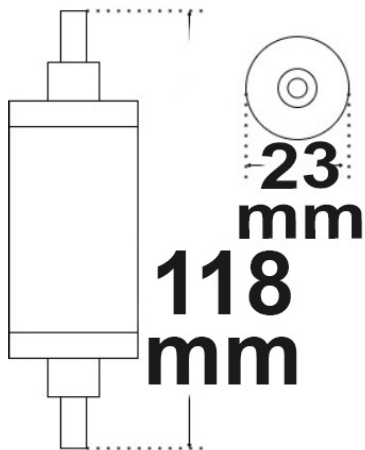

## R7S LED STAB SLIM, 10W, L: 118MM, DIMMBAR, NEUTRALWEIß

Artikelnummer: 114623  
EAN: 9009377084041

### Produktspezifikation:

Material: Kunststoff  
Durchmesser in mm: 23  
Länge in mm: 118  
Nennspannung/Strom: 230V AC  
Bemessungsleistung in Watt: 10  
Wirkleistung in Watt: 10  
Farbtemperatur: 4000K  
Winkel: 360°  
Lumen: 800  
Candela: 64  
CRI: 80  
Umgebungstemperatur: -20° - 35°  
Betriebsstunden lt. Hersteller: 40000  
Schutzart: IP20  
Dimmbar: Ja

### Erweiterte Produktspezifikationen:

PRODUKT  
DATENBLATT

## R7S LED STAB SLIM, 10W, L: 118MM, DIMMBAR, NEUTRALWEIß

ISOLED

**114623**      **360°**      **800lm**

1 m      64 lx

2 m      16 lx

3 m      7 lx