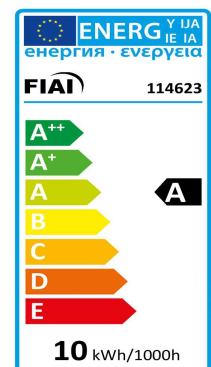

Erweiterte Produktspezifikationen: