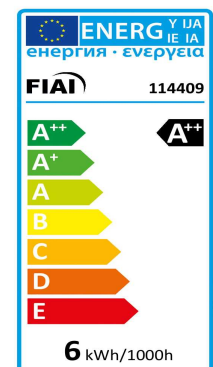

Erweiterte Produktspezifikationen: