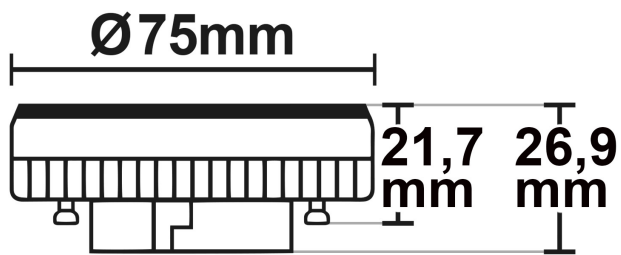

PRODUKT
DATENBLATT

ISOLED®

DE www.isoled.de
+49 228 30 43 89 85

AT www.isoled.at
+43 5372 219 999

CH www.isoled.ch
+41 44 787 04 75

GX53 LED LEUCHTMITTEL 30 SMD, 6 WATT, WARMWEIß

ISOLED

114409   **120°**   **700lm**

1 m   223 lx   Ø 3,5 m

2 m   56 lx   Ø 6,9 m

3 m   25 lx   Ø 10,4 m

Erweiterte Produktspezifikationen:

Lichtberechnungsfile

Eine LDT-Datei zu diesem Leuchtmittel / dieser Leuchte für die Lichtplanung mit DIALux/Relux finden Sie auf der ISOLED® Bestellplattform.