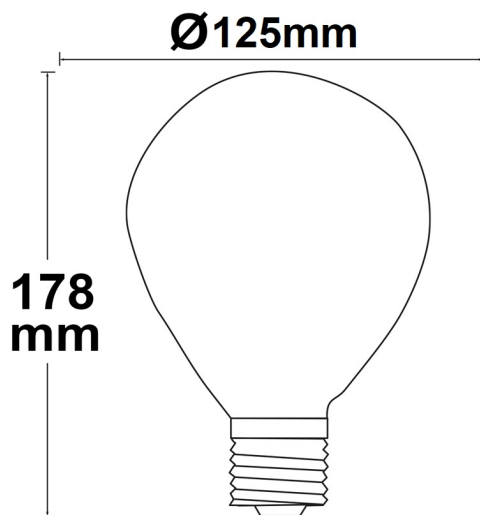

Artikelnummer: 114168
EAN: 9009377073335

Produktspezifikation:

Material: glas
Durchmesser in mm: 125
Länge in mm: 178
Nennspannung/Strom: 220-240V AC
Bemessungsleistung in Watt: 4
Wirkleistung in Watt: 3,3
Scheinleistung in VA: 3,4
Farbtemperatur: 2200K
Winkel: 360°
Lumen: 130
Candela: 10
CRI: 95
Umgebungstemperatur: -20° - 40°
Betriebsstunden lt. Hersteller: 30000
Schutzart: IP20
Dimmbar: Ja

ISOLED

114168 **360°** **130lm**

1 m 10 lx

2 m 3 lx

3 m 1 lx