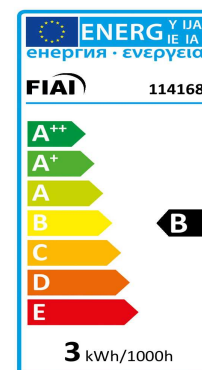

Erweiterte Produktspezifikationen: